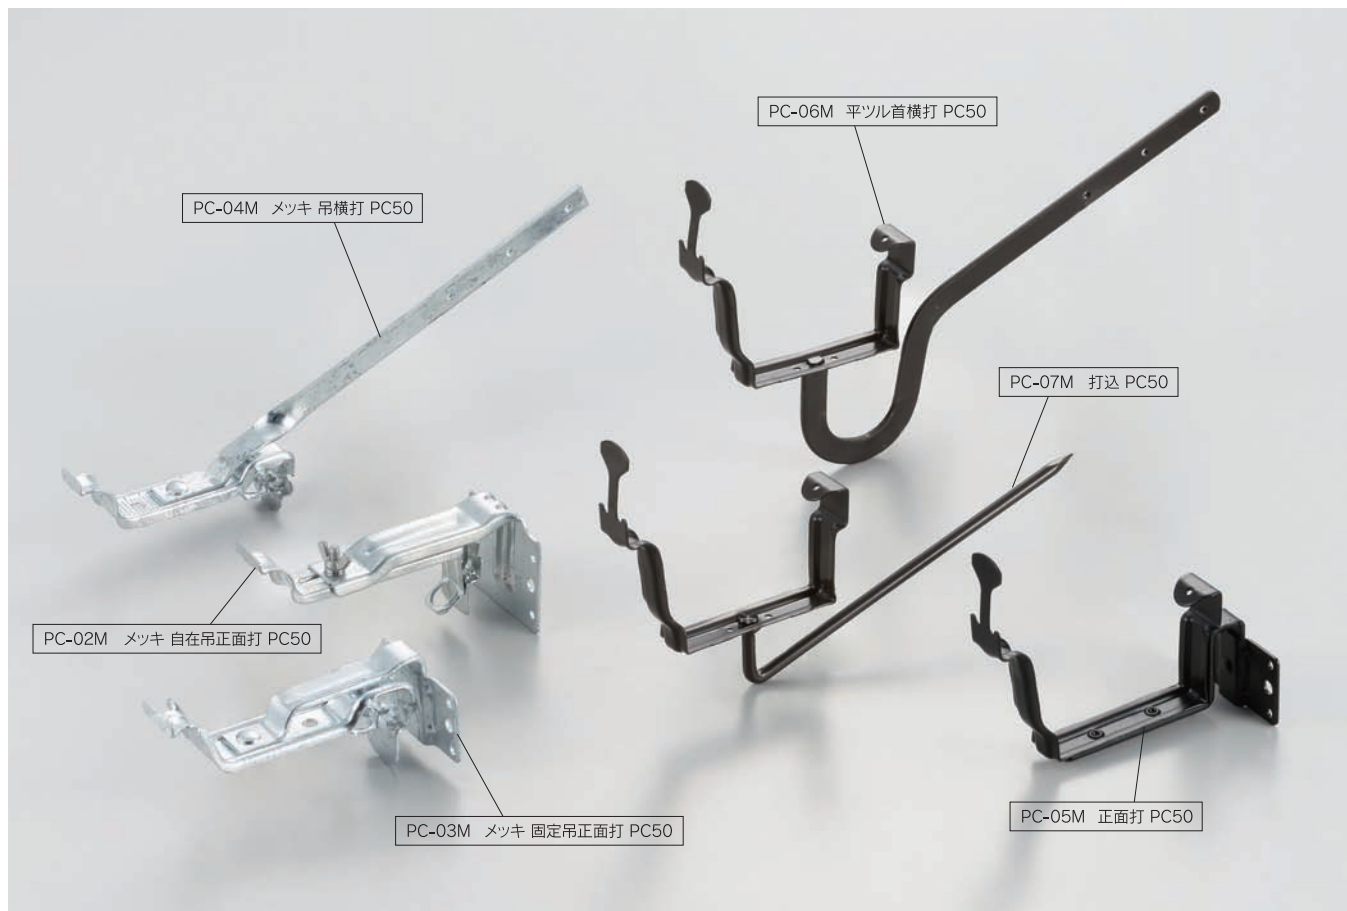

パナソニック PC50/PGR60

No.7		メッキ トスキー自在吊正面打			
PC-02M		PC50/PGR60			
仕上	材種	出	勾配	梱包数	
亜鉛メッキ	生地	貝1.0	Aタイプ	0寸	100
	足 黒	足1.6	0~55	4寸	
			Bタイプ		
			35~85		

No.10		W-20 正面打			
PC-05M		PC50			
仕上	材種	出	勾配	梱包数	
鉄	黒	貝1.0X20	15出	0寸	100
		足3.0X13	30出		

No.8		メッキ ストロング固定吊正面打			
PC-03M		PC50/PGR60			
仕上	材種	出	勾配	梱包数	
亜鉛メッキ	生地	貝1.6X34	0出	0寸	100
		足2.7X16	15出	4寸	
			30出	5寸	
			45出		
			60出		
75出					

No.11		W-20 平ツル首横打 5本組			
PC-06M		PC50			
仕上	材種	足	勾配	梱包数	
鉄	新茶	貝1.0X20	180L	0寸	100
	黒	足2.7X13	流れ		
			35~55		

No.9		メッキ 吊横打			
PC-04M		PC50/PGR60			
仕上	材種	足	勾配	梱包数	
亜鉛メッキ	生地	貝2.0X21	180L	4寸	100
		足2.7X13			

No.12		W-20 打込 5本組(水下)			
PC-07M		PC50			
仕上	出	足	勾配	梱包数	
鉄	新茶	貝1.0X20	180L	3.5寸	100
		足5.8丸	流れ		
			20~40		
		水下	25		

住宅軒とい用(角)

住宅軒とい用(半丸)

住宅たてとい用

排水パイプ用

非住宅大型軒とい用

屋根材金具