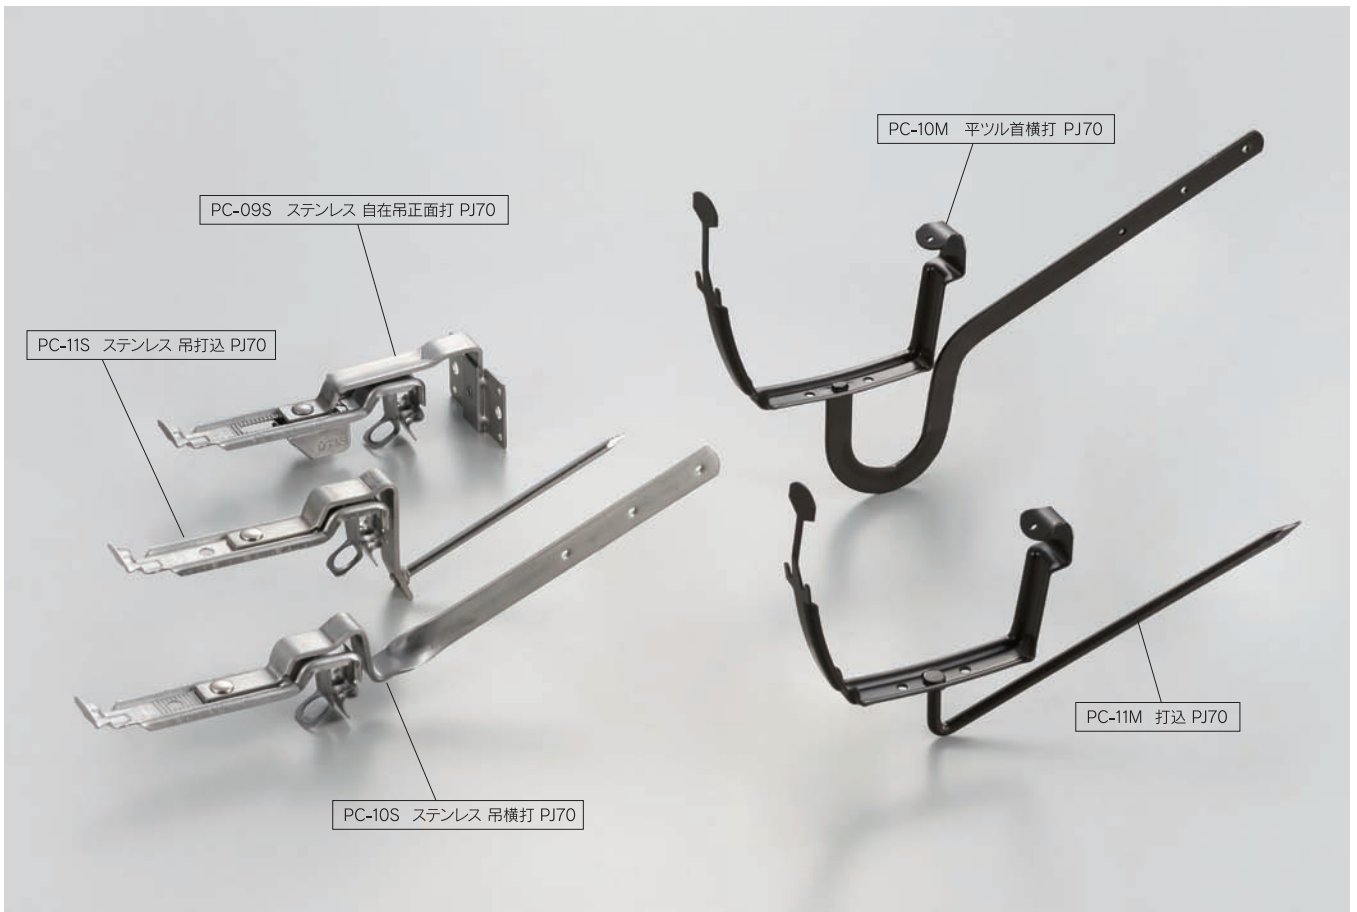

パナソニック PJ70

No.18 ステンレス オートSヨコロック自在吊正面打
PC-09S PJ70

仕上		材種	出	勾配	梱包数
SUS304	生地	貝1.0X30 足3.0X16	Aタイプ	0寸	100
				4寸	
			Bタイプ	4.5寸	
			45~75	5寸	

No.19 ステンレス 吊横打
PC-10S PJ70

仕上		材種	足	勾配	梱包数
SUS304	生地	貝1.0X30 足3.0X16	180L	4寸	100

No.20 ステンレス 吊打込
PC-11S PJ70

仕上		材種	足	勾配	梱包数
SUS304	生地	貝1.0X30 足 5.0丸	120L	4寸	100

No.21 W-22 平ツル首横打 5本組
PC-10M PJ70

仕上		材種	足	勾配	梱包数
鉄	新茶 黒	貝1.2X22 足2.7X13	180L	4.5寸	100
			流れ 35~55		

No.22 W-22 打込 5本組(水下)
PC-11M PJ70

仕上		材種	足	勾配	梱包数
鉄	新茶 黒	貝1.2X22 足 5.8丸	180L	3.5寸	100
			流れ 20~40		
			水下 25		

住宅軒とい用(角)

住宅軒とい用(半丸)

住宅たてとい用

排水パイプ用

非住宅大型軒とい用

屋根材金具