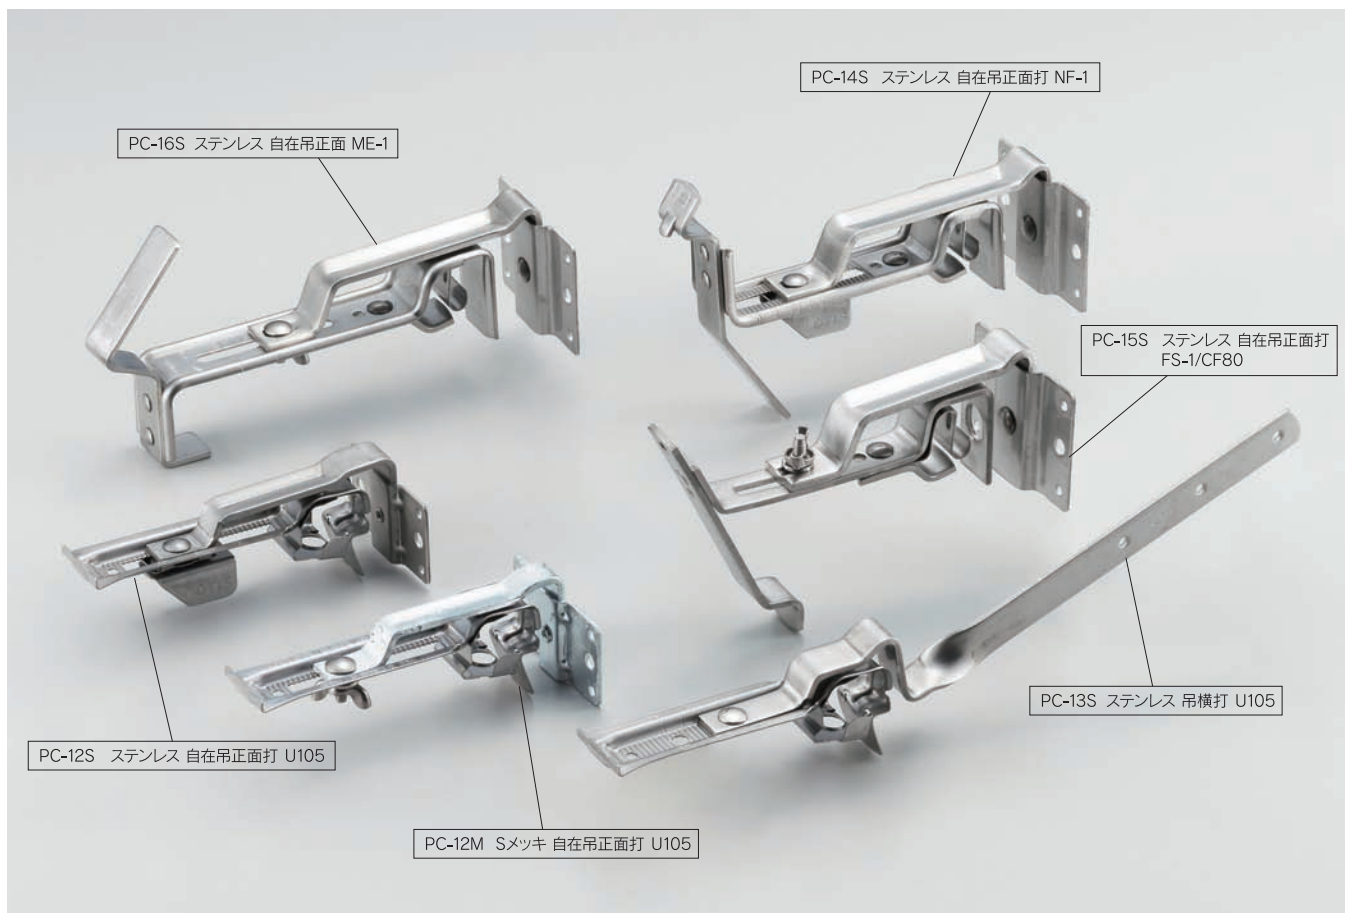

# 住宅軒とい用(角) パナソニック U105・FN-1・FS-1・CF80・ME-1

## No.23 ステンレス オートSヨコロック自在吊正面打 PC-12S U105(エスロンX70U)

仕上	材種	出	勾配	梱包数
SUS304	生地	貝0.8X30 足3.0X16	Aタイプ	0寸
				4寸
			Bタイプ	45~75

## No.26 ステンレス オートSヨコロック自在吊正面打 PC-14S ファインスケア NF-1

仕上	材種	出	勾配	梱包数
SUS304	生地	貝1.0X35 貝2.5X19 足3.2X19	0~45	0寸
				4寸
				5寸