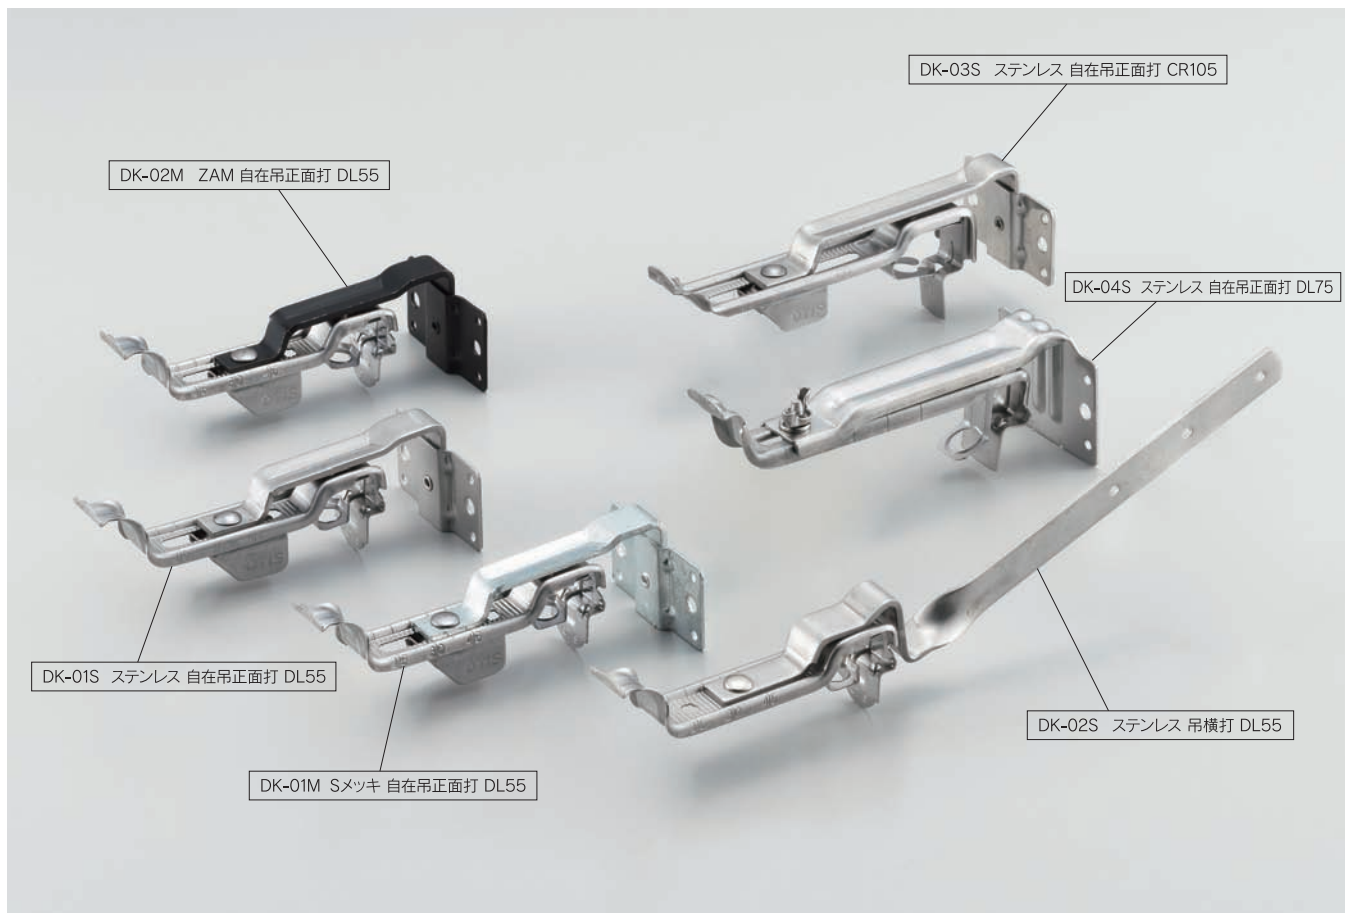

# 住宅軒とい用(角) 電気化学 DL55・CR105・DL75

## No.40 ステンレス オートSヨコロック自在吊正面打 DL55(エスロンE70U)

仕上	材種	出	勾配	梱包数
SUS304	生地	貝1.0X30 足3.0X16	Aタイプ 0~45 4寸 Bタイプ 45~75 5寸	100