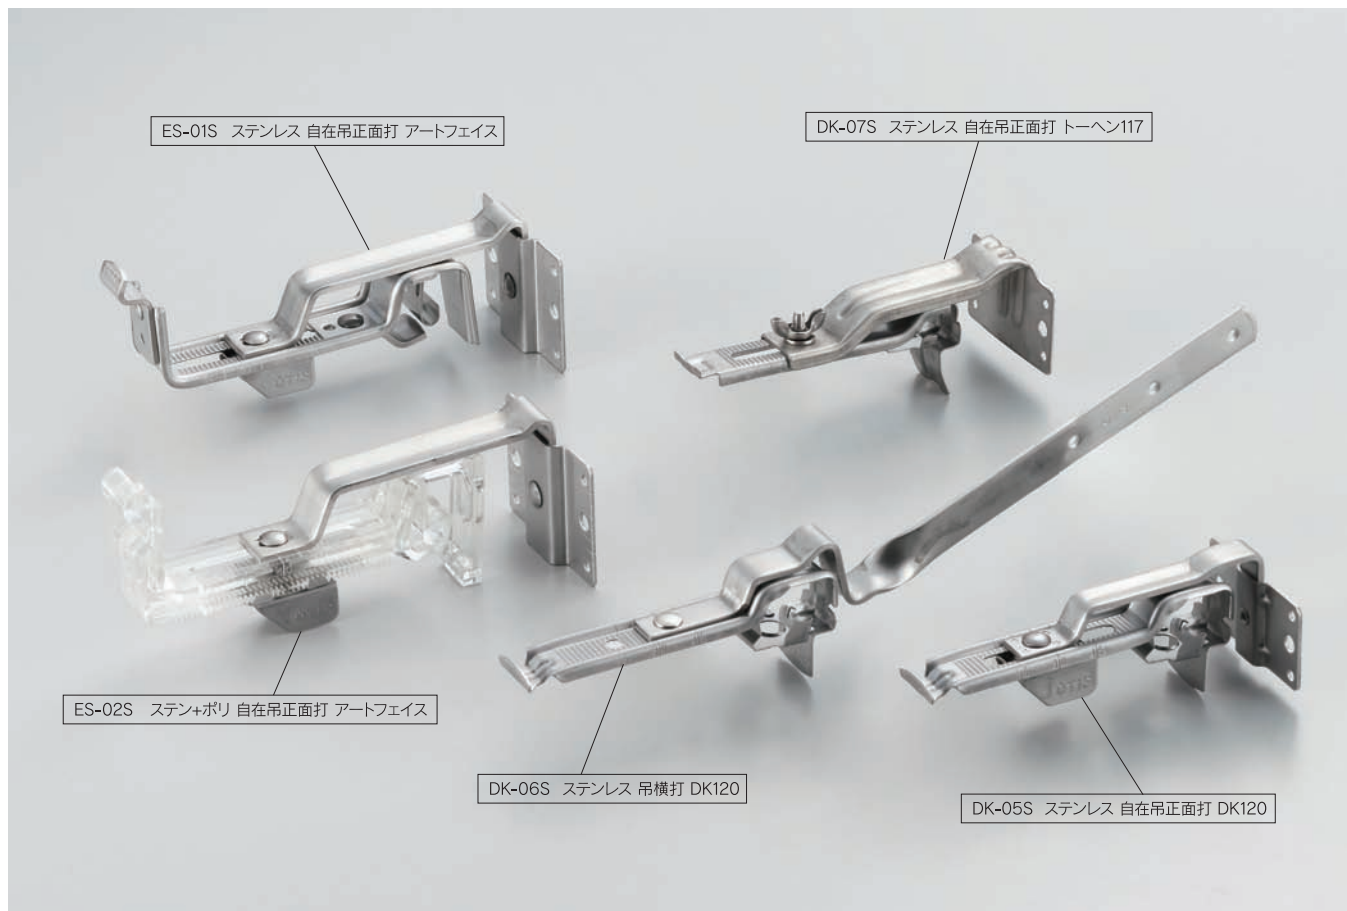

電気化学 DK120・トーヘン117 エスロン アートフェイス S120/M120/H120/T120

<b>No.46</b>		<b>ステンレス オートSヨコロック自在吊正面打</b>			
<b>DK-05S</b>		<b>DK120(エスロンRV105)</b>			
仕上	材種	出	勾配	梱包数	
SUS304	生地	貝1.0X30 足3.0X13	Aタイプ 0~45 Bタイプ 45~75	0寸 4寸	100

<b>No.50</b>		<b>ステンレス オートSヨコロック自在吊正面打</b>			
<b>ES-01S</b>		<b>アートフェイス S120/M120/H120/T120</b>			
仕上	材種	出	勾配	梱包数	
SUS304	生地	貝1.0X35 貝2.5X19 足3.2X19	0~45 4寸	0寸 4寸	50

<b>No.47</b>		<b>ステンレス 吊横打</b>			
<b>DK-06S</b>		<b>DK120(エスロンRV105)</b>			
仕上	材種	足	勾配	梱包数	
SUS304	生地	貝1.0X30 足3.0X16	180L	4寸	100

※電気化学DK120はエスロンRV105にも使用出来ます。

住宅軒とい用(角)

住宅軒とい用(半角)

住宅たてとい用

排水パイプ用

非住宅大型軒とい用

屋根材金具