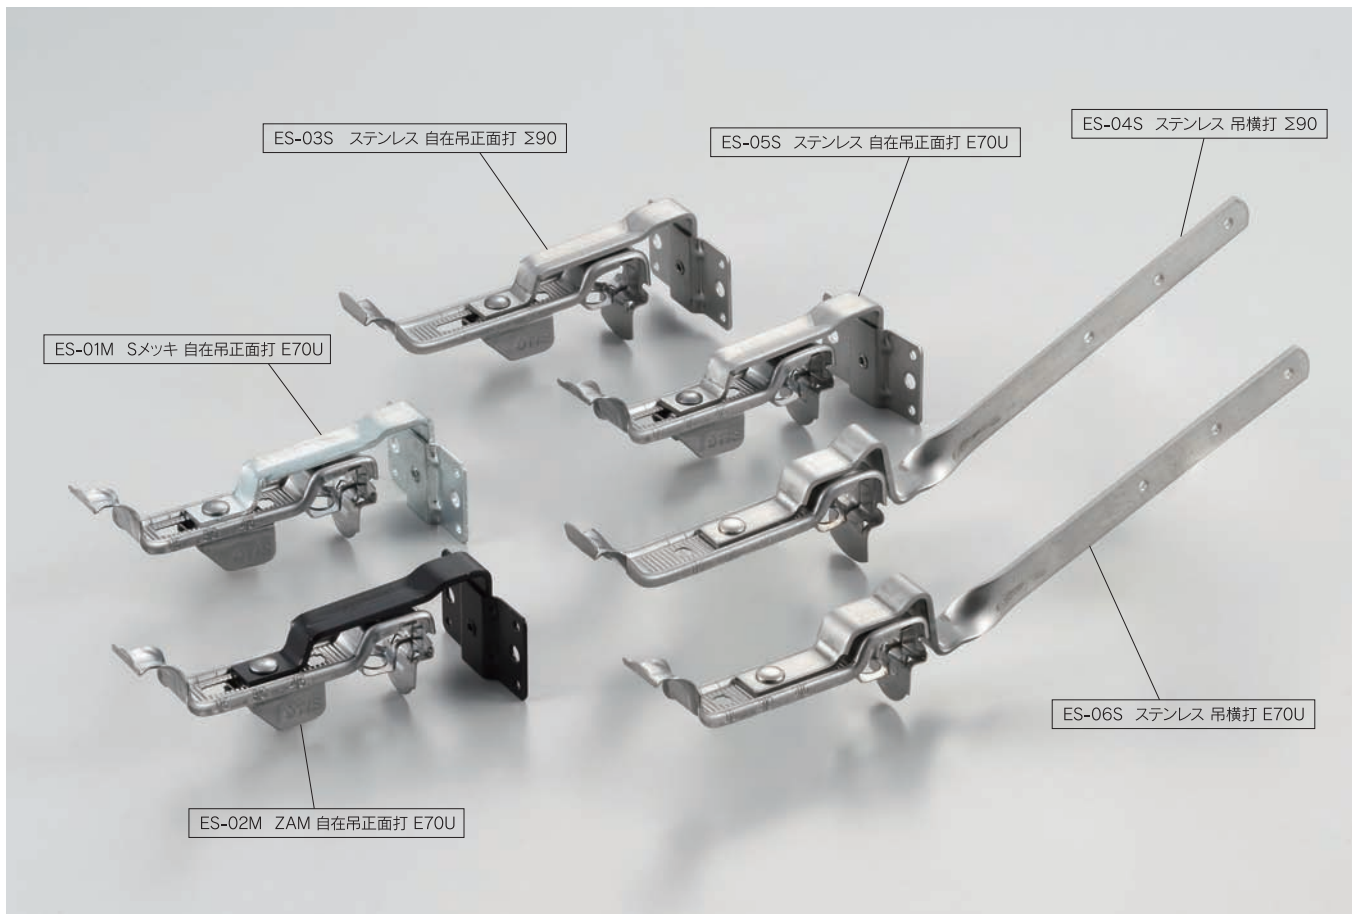

# 住宅軒とい用(角) エスロン Σ90/VM120・E70U

No.52		ステンレス オートSヨコロック自在吊正面打			
ES-03S		Σ90/VM120			
仕上	材種	出	勾配	梱包数	
SUS304	生地	貝1.0X30	Aタイプ	0寸	100
		足3.0X16	0~45	4寸	
			Bタイプ	45~75	

No.55		ステンレス 吊横打			
ES-06S		E70U(電気化学DL55)			
仕上	材種	足	勾配	梱包数	
SUS304	生地	貝1.0X30 足3.0X16	180L	4寸	100

No.53		ステンレス 吊横打			
ES-04S		Σ90/VM120			
仕上	材種	足	勾配	梱包数	
SUS304	生地	貝1.0X30 足3.0X16	180L	4寸	100

No.56		Sメッキ 自在吊正面打			
ES-01M		E70U(電気化学DL55)			
仕上	材種	出	勾配	梱包数	
貝SUS304 足亜鉛メッキ	生地	貝1.0X30 足2.7X16	Aタイプ	0寸	100
			Bタイプ	4寸	
			45~75		

No.54		ステンレス オートSヨコロック自在吊正面打			
ES-05S		E70U(電気化学DL55)			
仕上	材種	出	勾配	梱包数	
SUS304	生地	貝1.0X30 足3.0X16	Aタイプ	0寸	100
			0~45	4寸	
			Bタイプ	5寸	
			45~75		

No.57		ZAM ヨコロック自在吊正面打			
ES-02M		E70U(電気化学DL55)			
仕上	材種	出	勾配	梱包数	
貝SUS304 足ZAM	足黒	貝1.0X30 足3.0X16	Aタイプ	0寸	100
	足新茶		0~45	4寸	
			Bタイプ	45~75	