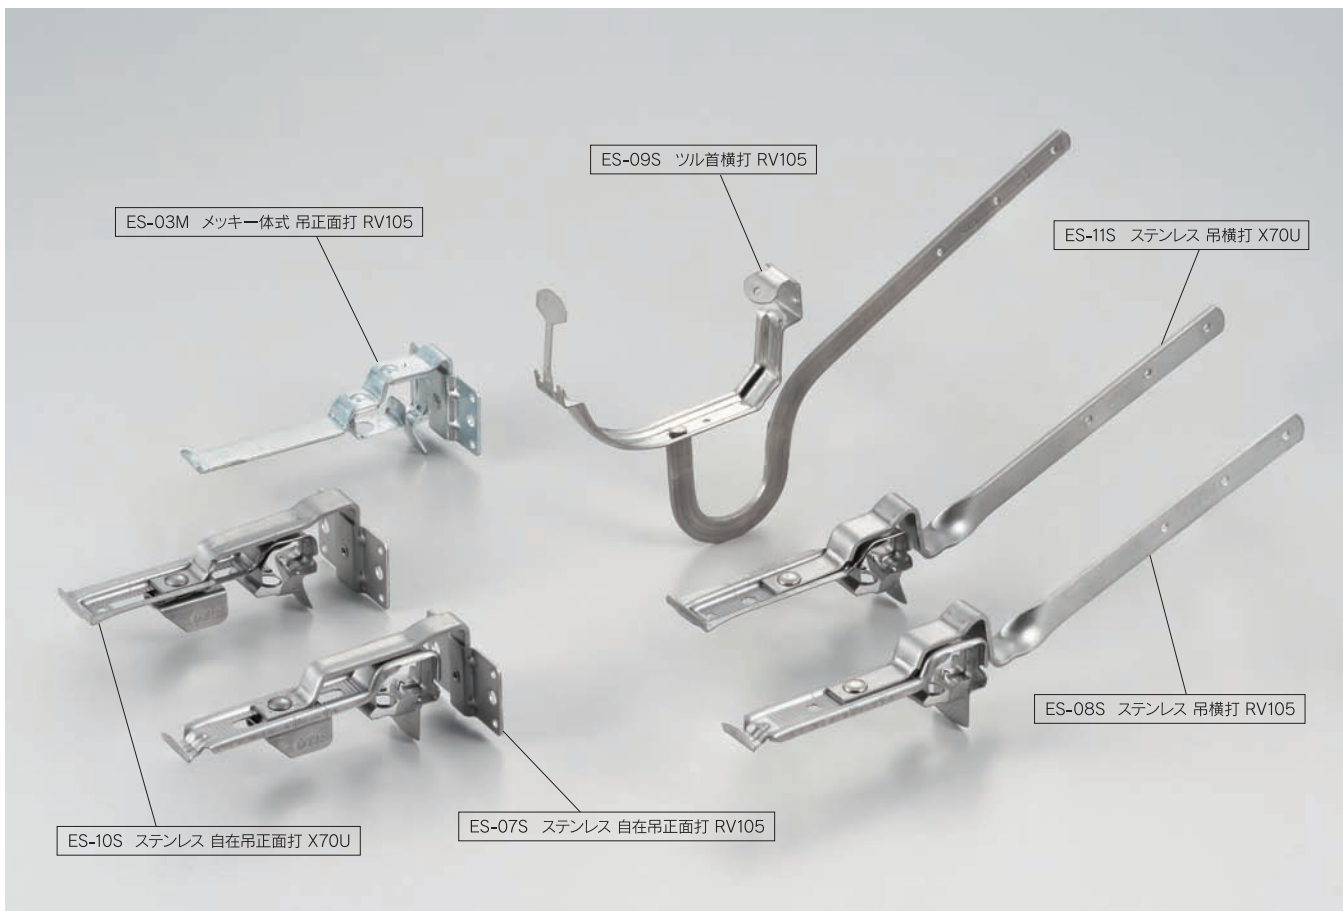

エスロン RV105・X70U

<b>No.58</b>	<b>ステンレス オートSヨコロック自在吊正面打</b>			
<b>ES-07S</b>	<b>RV105(電気化学DK120)</b>			
仕上	材種	出	勾配	梱包数
SUS304	生地	貝1.0X30 足3.0X13	Aタイプ 0~45 4寸 Bタイプ 45~75	100

<b>No.59</b>	<b>ステンレス 吊横打</b>			
<b>ES-08S</b>	<b>RV105(電気化学DK120)</b>			
仕上	材種	足	勾配	梱包数
SUS304	生地	貝1.0X30 足3.0X16	180L 4寸	100

<b>No.60</b>	<b>メッキ 一体式 吊正面打</b>			
<b>ES-03M</b>	<b>RV105(電気化学DK120)</b>			
仕上	材種	出	勾配	梱包数
亜鉛メッキ	生地	2.7X16	0出 15出 30出 45出 60出	0寸 4寸 100

<b>No.61</b>	<b>W-22 ツル首横打 5本組</b>			
<b>ES-04M</b>	<b>RV105(電気化学DK120)</b>			
仕上	材種	足	勾配	梱包数
鉄	ダークブラウン ダークグレー	貝1.2X22 足2.7X13	180L 流れ 35~55	4.5寸 100

<b>No.64</b>	<b>ステンレス 吊横打</b>			
<b>ES-11S</b>	<b>X70U(パナソニックU105)</b>			
仕上	材種	足	勾配	梱包数
SUS304	生地	貝0.8X30 足3.0X16	180L 4寸	100

※エスロンRV105は電気化学DK120にも使用出来ます。 ※エスロンX70UはパナソニックU105にも使用出来ます。

住宅軒とい用(角)

住宅軒とい用(半角)

住宅たてとい用

排水パイプ用

非住宅大型軒とい用

屋根材金具