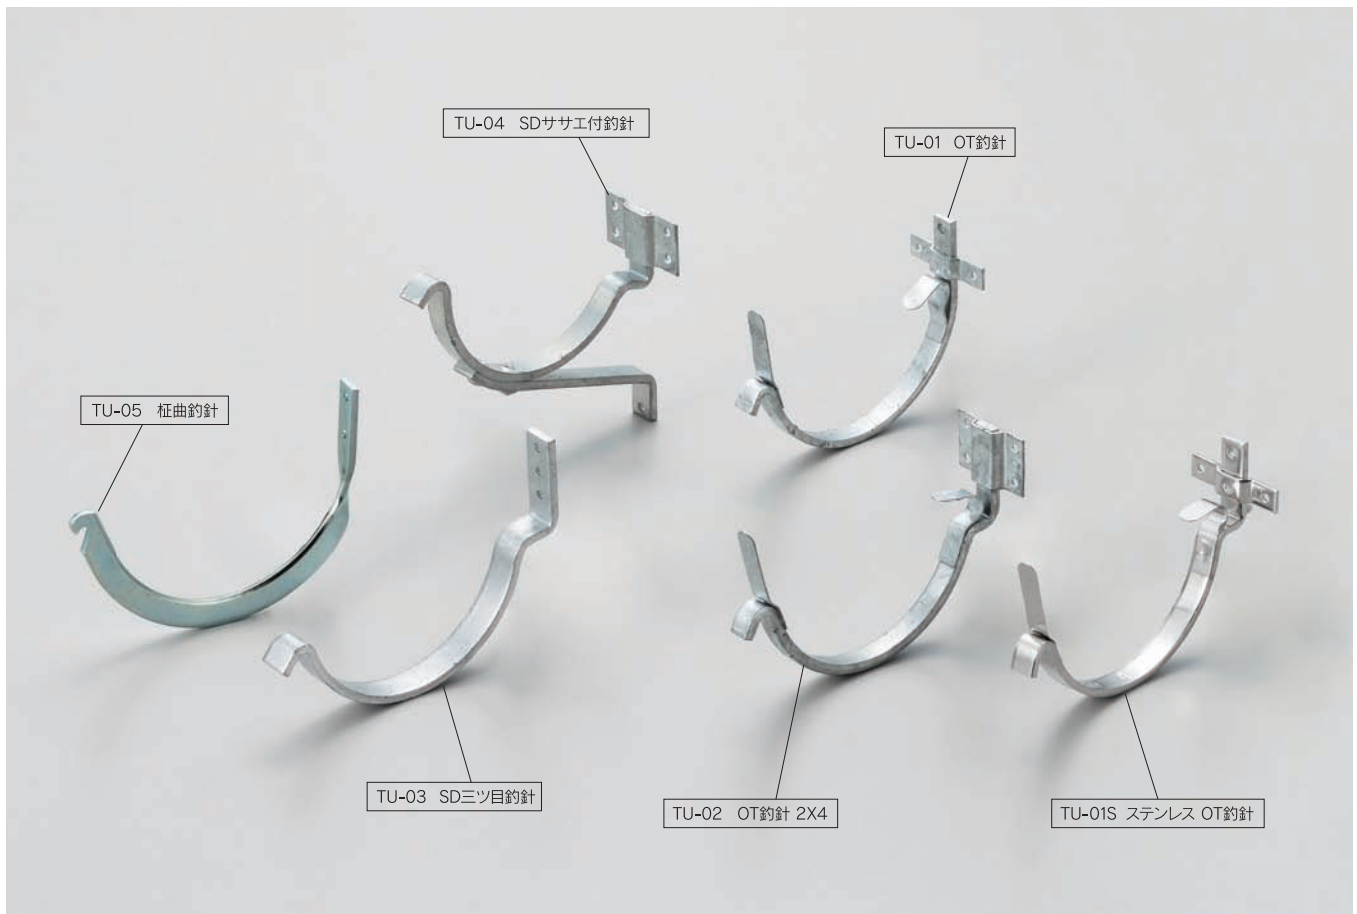

住宅軒とい用(半丸) 釣針

No.90		OT釣針 1.5X4			
TU-01					
仕上	材種	とい	出	勾配	梱包数
亜鉛メッキ	4X12	105	出なし	0寸	100
新茶			3分出	3.5寸	
黒			5分出		
			1寸出		

No.93		SD三ツ目釣針			
TU-03					
仕上	材種	とい	出	勾配	梱包数
亜鉛メッキ	4X15	105	出なし	0寸	200
			5分出		
			1寸出		
亜鉛メッキ	5X15	105	出なし	0寸	200
			5分出		
			1寸出		

No.91		ステンレス OT釣針			
TU-01S					
仕上	材種	とい	出	勾配	梱包数
SUS304	4X12	105	出なし	0寸	100
			3分出		
			5分出		
			1寸出		
			1寸5分出		
			2寸出		

No.94		SDササエ付釣針 角座付			
TU-04					
仕上	材種	とい	出	勾配	梱包数
亜鉛メッキ	4.2X13	105	出なし	0寸	100
			5分出	1寸・1.5寸	
				2寸・2.5寸	
				3寸・3.5寸	
				4寸	

No.92		OT釣針 2X4 角座付			
TU-02					
仕上	材種	とい	出	勾配	梱包数
亜鉛メッキ	5X12	105	出なし	0寸	200
		120	3分出	2.5寸	
			5分出		
			1寸出		
			1寸5分出		
			2寸出		

No.95		枉曲釣針			
TU-05					
仕上	材種	とい	出	勾配	梱包数
ユニクロメッキ	4X12	105	出なし	0寸	300
				3.5寸	
ユニクロメッキ	4X12	105	出なし	0寸	300
トンボ付				3.5寸	