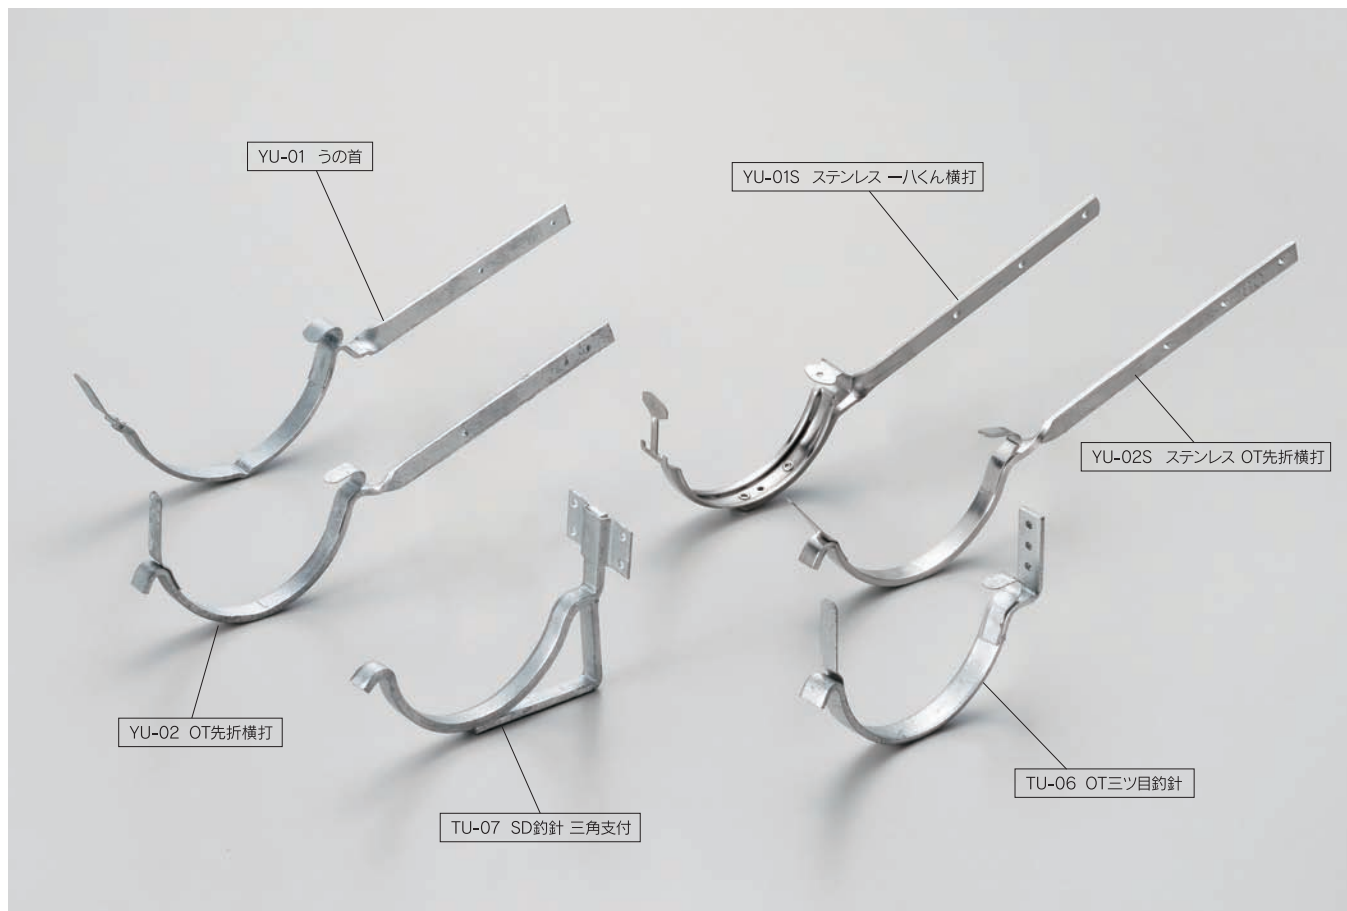

釣針・横打

No.96		OT三ツ目釣針			
TU-06					
仕上	材種	とい	出	勾配	梱包数
亜鉛メッキ	4X15	105	出なし	0寸	200
新茶			3分出		
黒			5分出		
			1寸出		
			1寸5分出		

No.97		SD釣針 三角支付			
TU-07					
仕上	材種	とい	出	勾配	梱包数
亜鉛メッキ	5X12	105	出なし	0寸	100
			5分出	3.5寸	
			1寸出		

No.98		ステンレス SD釣針 三角支付			
TU-02S					
仕上	材種	とい	出	勾配	梱包数
SUS304	4X12	105	出なし	0寸	100
			5分出	3.5寸	
			1寸出		

No.100		爪付 横打(うの首)			
YU-01					
仕上	材種	とい	出	勾配	梱包数
亜鉛メッキ	2.7X13	100	150L	3.5寸	100
新茶	(3.0X13)	105			
黒	(カラー品)	120			

No.101		OT先折横打			
YU-02					
仕上	材種	とい	足	勾配	梱包数
亜鉛メッキ	4X12	105	150L	3寸	100
新茶			180L		
黒		120	180L	3寸	
	5X12	105	150L	3寸	100
			180L		

No.102		ステンレス ーハくん横打			
YU-01S					
仕上	材種	とい	出	勾配	梱包数
SUS304	皿1.0X18	100	185L	3.5寸	100
	足3.0X13	105			
	(100)	120			
	皿1.0X20				
	足3.0X13				
	(105・120)				

No.103		ステンレス OT先折横打			
YU-02S					
仕上	材種	とい	出	勾配	梱包数
SUS304	4X12	105	150L	3寸	100
			180L		
			210L		
		120	180L	3寸	100
			210L		

住宅軒とい用(角)

住宅軒とい用(半丸)

住宅たてとい用

排水パイプ用

非住宅大型軒とい用

屋根材金具