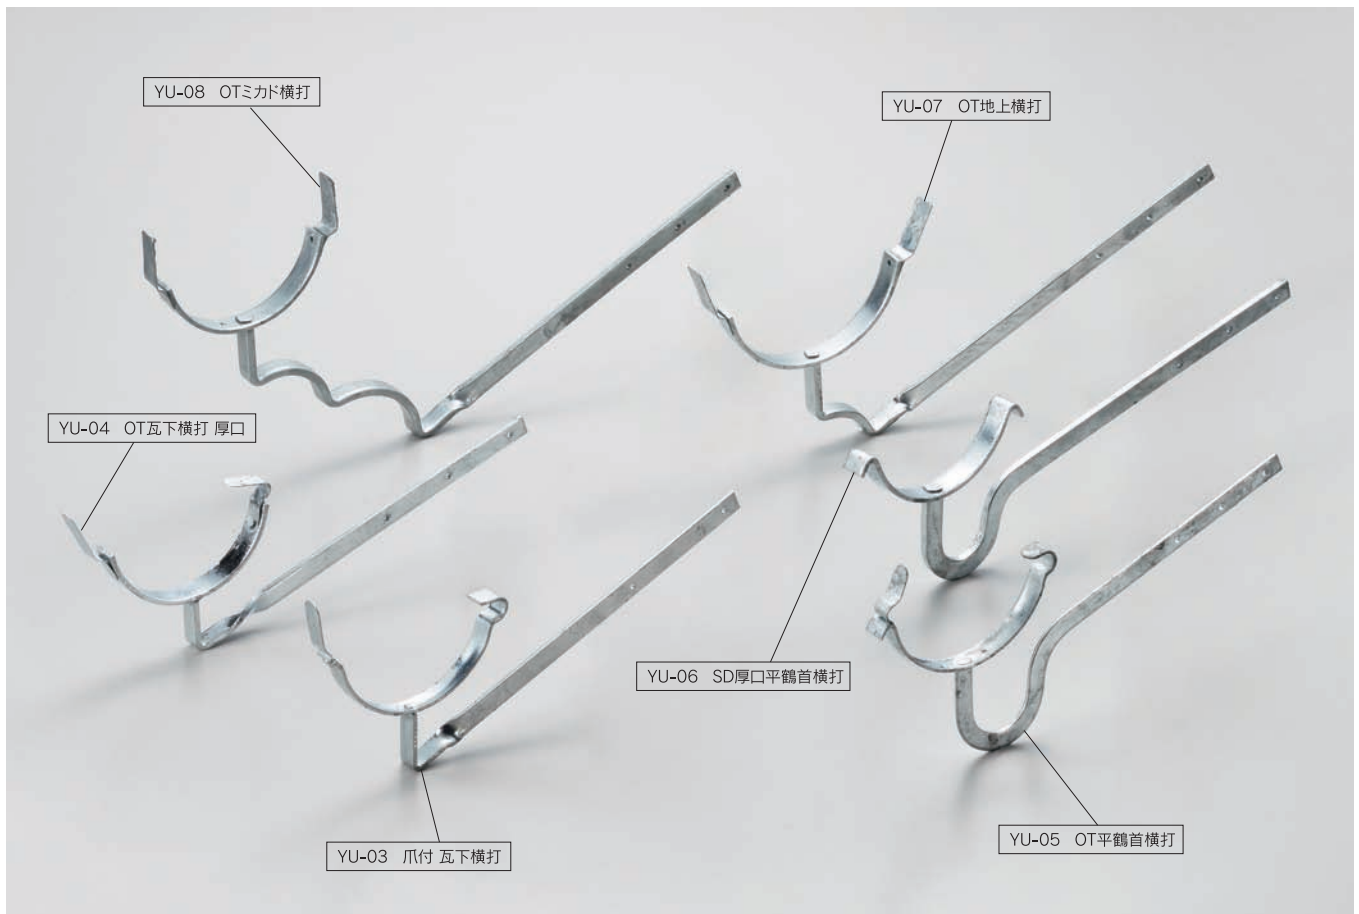

# 住宅軒とい用(半丸)横打

No.104		爪付 瓦下横打 5本組			
YU-03					
仕上	材種	とい	足	勾配	梱包数
亜鉛メッキ	皿2.2X13	100	245L	4.5寸	100
新茶	足2.7X13	105	首下		
黒	(足3.0X13)	120	22~42		
	(カラー品)				

No.107		SD厚口平鶴首横打			
YU-06					
仕上	材種	とい	足	勾配	梱包数
亜鉛メッキ	皿3.2X16	105	290L	2.5寸	100
	足5.5X13				
ステン生地	皿3X15	105	270L		100
	足4X12				

No.105		OT瓦下横打 厚口 5本組			
YU-04					
仕上	材種	とい	足	勾配	梱包数
亜鉛メッキ	皿4X12	105	240L	4寸	100
	足4X12	120	首下		
			35~50		

No.108		OT地上横打 5本組			
YU-07					
仕上	材種	とい	足	勾配	梱包数
亜鉛メッキ	皿3.2X16	105	230L	4寸	50
	足5.5X13		首下	30~50	
			120	260L	
			首下	30~50	

No.106		OT平鶴首横打 5本組			
YU-05					
仕上	材種	とい	出	勾配	梱包数
亜鉛メッキ	皿1.6X15	105	150L	3.5寸	200
	足2.5X11		180L		
		首下	50~70		
	皿2.0X11	120	150L		
	足2.5X11		180L		
	(両爪)	首下	50~70		

No.109		OTミカド横打 5本組			
YU-08					
仕上	材種	とい	足	勾配	梱包数
亜鉛メッキ	皿3.2X16	105	240L	5寸	50
	足5.5X13	120	首下		
			30~50		