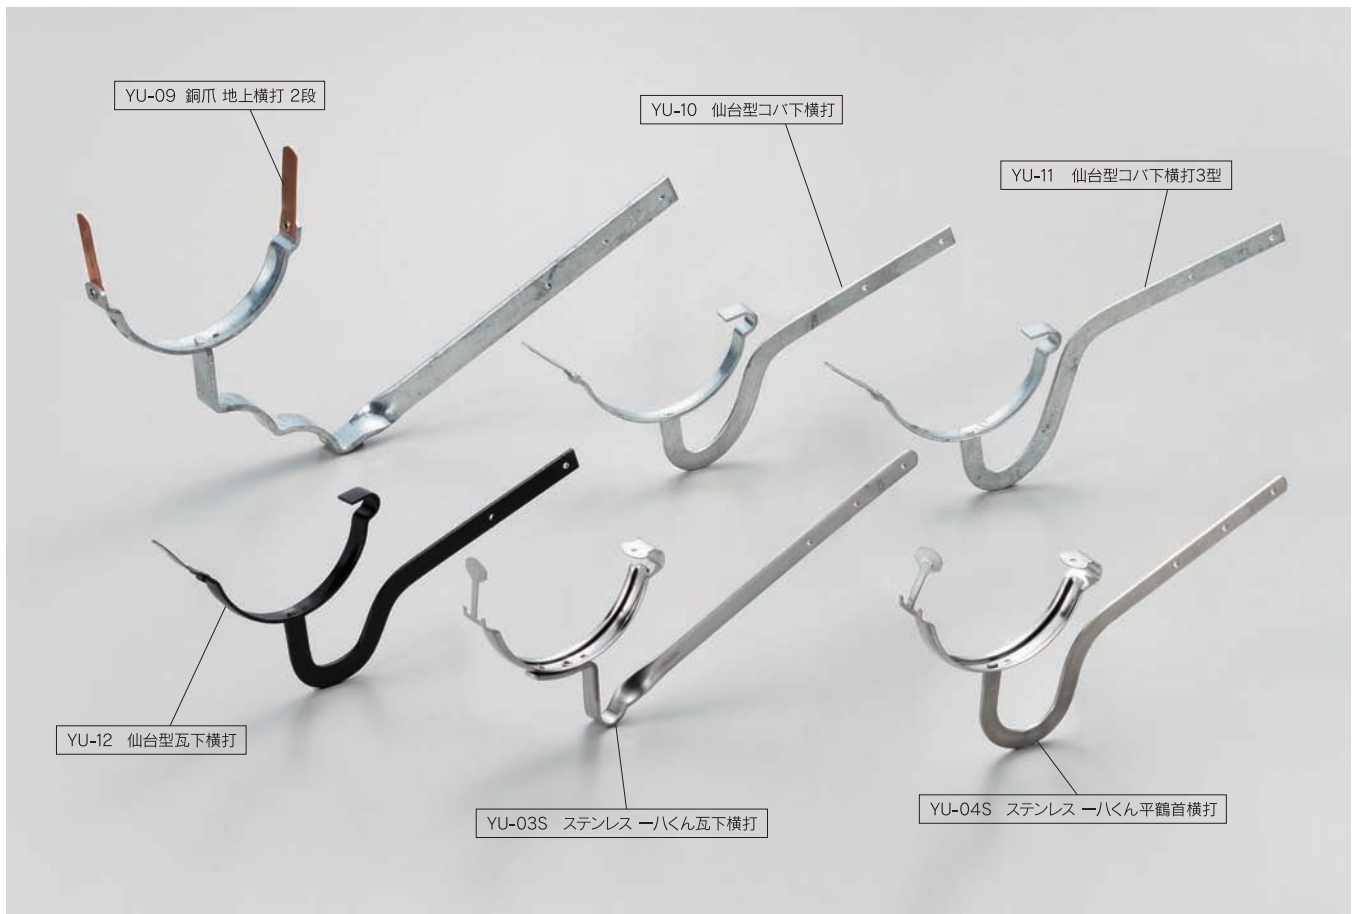

横打

No.110 YU-09 銅爪 地上横打 5本組					
仕上	材種	とい	仕様	足	梱包数
亜鉛メッキ	皿2.7X19 足4.2X19	105	1段	240L	50
			2段	270L	
			3段	300L	
		首下	20~50		
		勾配	1段、2段-3寸、3段-5寸		
		120	1段	240L	50
			2段	270L	
			3段	300L	
		首下	20~50		
		勾配	1段、2段-3寸、3段-5寸		

No.111 YU-10 爪付仙台型コバ下横打 10本組					
仕上	材種	とい	足	勾配	梱包数
亜鉛メッキ	皿2.2X13	105	135L	3寸	200
新茶	足2.7X13	首下	42~51		
黒					

No.112 YU-11 爪付仙台型コバ下横打3型 10本組					
仕上	材種	とい	足	勾配	梱包数
亜鉛メッキ	皿2.2X13 足2.7X13	105	135L	3寸	200
		首下	42~58		
新茶					
黒					

No.115 YU-04S ステンレス 一八くん平鶴首横打 5本組					
仕上	材種	とい	足	勾配	梱包数
SUS304	皿1.0X20 足2.2X11	105	150L	4.5寸	100
			180L		
		首下	43~63		
		120	150L		
			180L		
		首下	43~63		

住宅軒とい用(角)

住宅軒とい用(半丸)

住宅たてとい用

排水パイプ用

非住宅大型軒とい用

屋根材金具