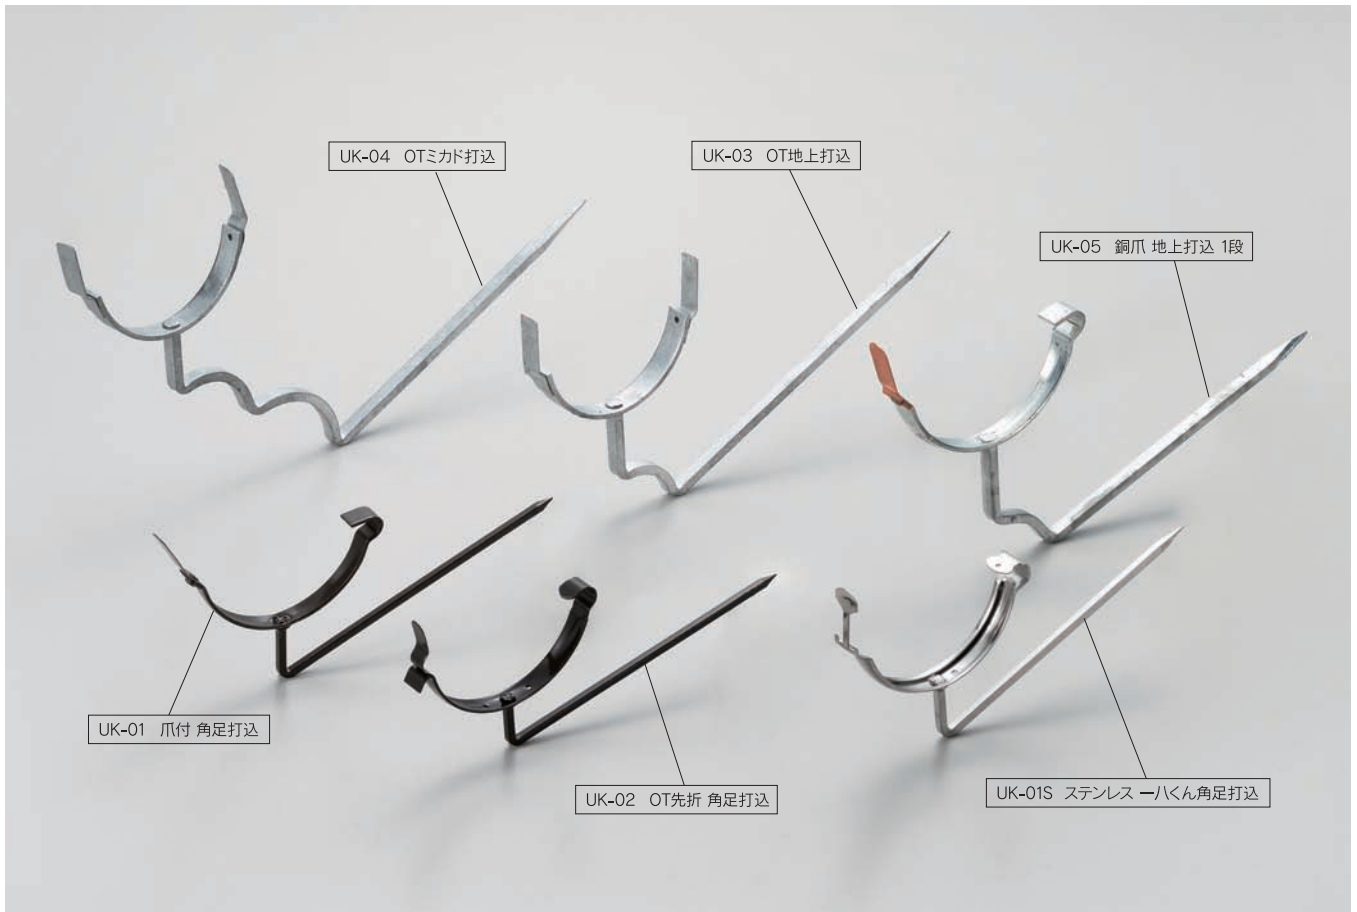

# 住宅軒とい用(半丸) 打込

No.120		爪付 角足打込 5本組			
UK-01					
仕上	材種	とい	足	勾配	梱包数
亜鉛メッキ	皿2.2X13	100	150L	3.5寸	100
新茶	足 4.8角	105	180L	首下	
黒		120		20~40	
	皿2.2X13	105	180L		
	足 6角		210L		
		120	210L		

No.121		OT先折 角足打込 パラ			
UK-02					
仕上	材種	とい	足	勾配	梱包数
亜鉛メッキ	皿1.6X15	105	150L	4寸	100
新茶	足 5角		180L	首下	
黒				30	
	皿3.2X16	105	180L		
	足 6角	120	210L		
	(両爪)				

No.122		OT地上打込 5本組			
UK-03					
仕上	材種	とい	足	勾配	梱包数
亜鉛メッキ	皿3.2X16	105	180L	4寸	100
	足5.5X9	120	210L	首下	
			240L	30~50	
		105	260L		50
		120			

No.123		OTミカド打込 5本組			
UK-04					
仕上	材種	とい	足	勾配	梱包数
亜鉛メッキ	皿3.2X16	105	210L	4寸	50
	足5.5X9	120		首下	
				35~50	

No.124		銅爪 地上打込 5本組			
UK-05					
仕上	材種	とい	仕様	足	梱包数
亜鉛メッキ	皿2.5X16	105	1段	240L	50
	足6X9		2段	270L	
			3段	300L	
			首下	35~60	
			勾配	4寸	
		120	1段	240L	50
			2段	270L	
			3段	300L	
			首下	35~60	
			勾配	4寸	

No.125		ステンレス 一八くん角足打込 5本組			
UK-01S					
仕上	材種	とい	足	勾配	梱包数
SUS304	皿1.0X18	100	180L	3.5寸	150
	足5角		首下		
	皿1.0X20	105	20~40		
	足5角	120			