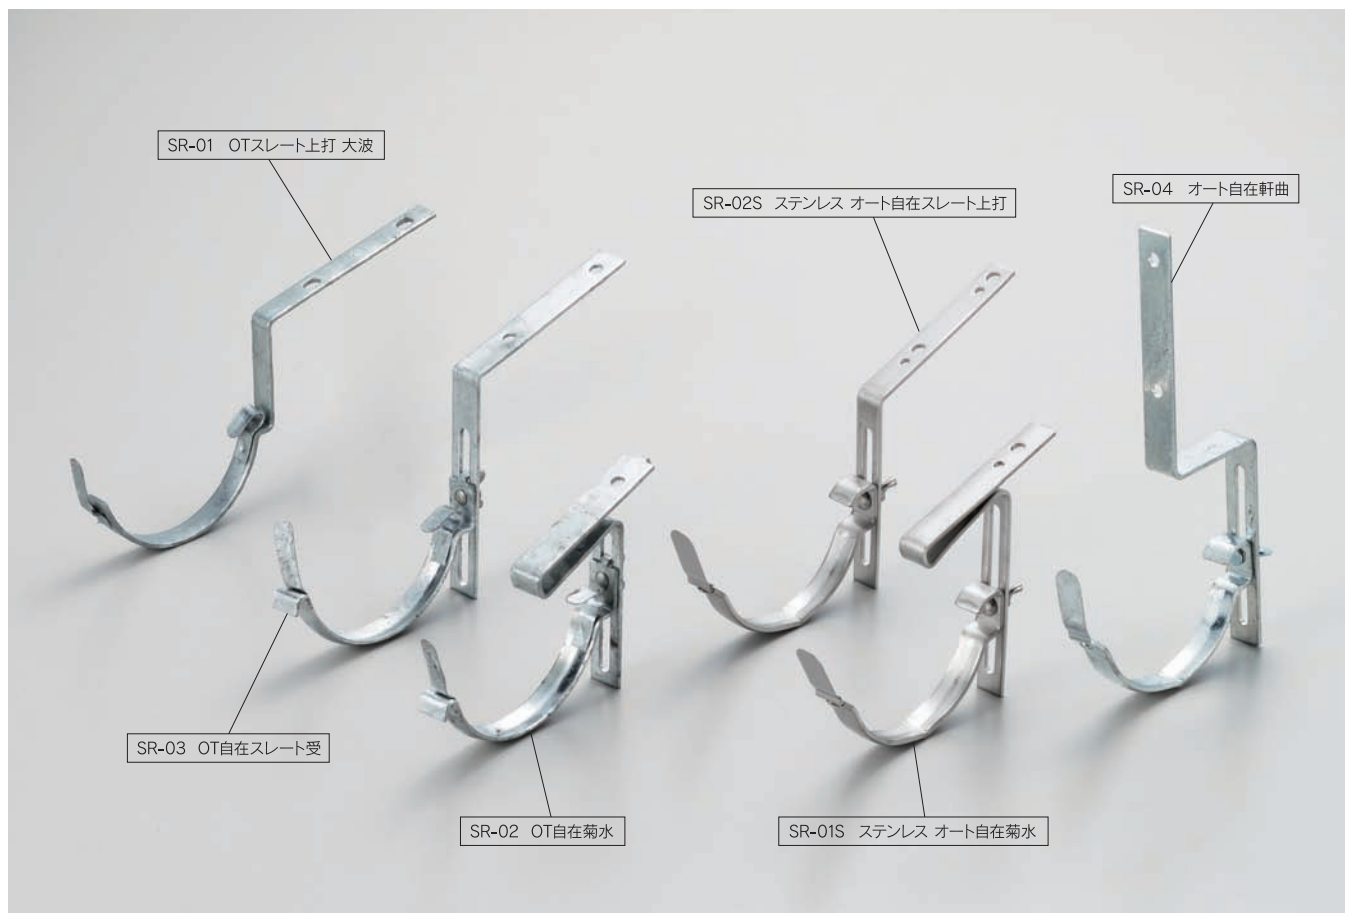

住宅軒とい用(半丸)スレート用

No.140		OTスレート上打 5本組			
SR-01					
仕上	材種	とい	上	流れ	梱包数
亜鉛メッキ	皿3.0X14	100	120	小波	100
		105		20~44	
		120	115	勾配	
		150		1.5寸	
		100	120	大波	
		105		50~74	
		120	115	勾配	
		150		1.5寸	

No.141		OT自在菊水			
SR-02					
仕上	材種	とい	上	勾配	梱包数
亜鉛メッキ	皿2.0X17 足2.6X18	105	95	50~115	100
		120		勾配	
		150		3寸	

No.142		OT自在スレート受			
SR-03					
仕上	材種	とい	上	高さ	梱包数
亜鉛メッキ	皿2.0X17 足2.6X18	105	110	55~125	100
		120		勾配	
		150		3寸	

No.143		オート自在軒曲			
SR-04					
仕上	材種	とい	出	高さ	梱包数
亜鉛メッキ	皿2.7X16 足2.7X19	105	60	35~115	100
		120		勾配	
		150		1.5寸	

No.144		ステンレス オート自在菊水			
SR-01S					
仕上	材種	とい	上	高さ	梱包数
SUS304	皿3.0X16 足3.0X16	105	102	35~120	100
		120		勾配 3寸	

No.145		ステンレス オート自在スレート上打			
SR-02S					
仕上	材種	とい	上	高さ	梱包数
SUS304	皿3.0X16 足3.0X16	105	110	35~107	100
		120		勾配 3.5寸	