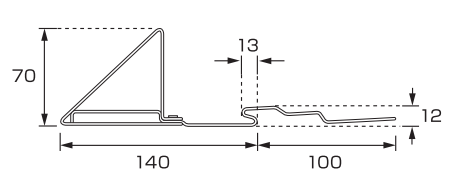

DA-1 段葺用アングル止A型

材種	仕上	入数
SUS304	生地	100
SUS304	● ●	100

DA-2 段葺用アングル止B型

材種	仕上	入数
SUS304	生地	100
SUS304	● ●	100

DA-3 段葺用アングル止 エパールーフ型

材種	仕上	入数
SUS304	生地	100
SUS304	● ●	100

※アングル50mmまで使用可

※アングル50mmまで使用可

※アングル50mmまで使用可