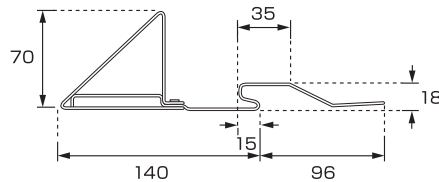

# 段葺用羽根付先付・アングル用

D-7 角羽根段葺ステン足付 NK-W15

材種	仕上	入数
亜鉛	生地	50
亜鉛	● ● ● ●	50
SUS304	生地	50
SUS304	● ●	50

D-8 角羽根段葺ステン足付 NK-W18

材種	仕上	入数
亜鉛	生地	50
亜鉛	● ● ● ●	50
SUS304	生地	50
SUS304	● ●	50

D-9 角羽根段葺ステン足付エパールーフ型

材種	仕上	入数
亜鉛	生地	50
亜鉛	● ● ● ●	50
SUS304	生地	50
SUS304	● ●	50

DA-1 段葺用アングル止A型

材種	仕上	入数
SUS304	生地	100
SUS304	● ●	100

DA-2 段葺用アングル止B型

材種	仕上	入数
SUS304	生地	100
SUS304	● ●	100

DA-3 段葺用アングル止 エパールーフ型

材種	仕上	入数
SUS304	生地	100
SUS304	● ●	100

※アングル50mmまで使用可

※アングル50mmまで使用可

※アングル50mmまで使用可