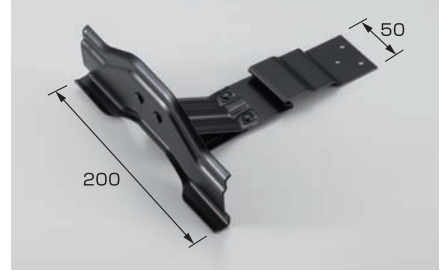

# 段葺用羽根付先付・アングル用

D-7 角羽根段葺ステン足付 NK-W15

材種	仕上	入数
亜鉛	生地	50
亜鉛	● ● ● ●	50
SUS304	生地	50
SUS304	● ●	50

D-8 角羽根段葺ステン足付 NK-W18

材種	仕上	入数
亜鉛	生地	50
亜鉛	● ● ● ●	50
SUS304	生地	50
SUS304	● ●	50

D-9 角羽根段葺ステン足付エパールーフ型

材種	仕上	入数
亜鉛	生地	50
亜鉛	● ● ● ●	50
SUS304	生地	50
SUS304	● ●	50

DA-1 段葺用アングル止A型

材種	仕上	入数
SUS304	生地	100
SUS304	● ●	100

DA-2 段葺用アングル止B型

材種	仕上	入数
SUS304	生地	100
SUS304	● ●	100

DA-3 段葺用アングル止 エパールーフ型

材種	仕上	入数
SUS304	生地	100
SUS304	● ●	100

※アングル50mmまで使用可

※アングル50mmまで使用可

※アングル50mmまで使用可