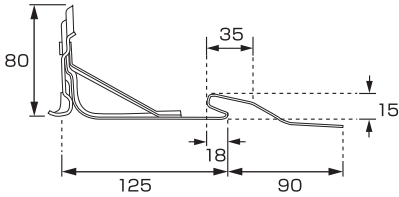

# 段葺用羽根付先付・アングル用

D-7 角羽根段葺ステン足付 NK-W15

材種	仕上	入数
亜鉛	生地	50
亜鉛	● ● ● ●	50
SUS304	生地	50
SUS304	● ●	50

D-8 角羽根段葺ステン足付 NK-W18

材種	仕上	入数
亜鉛	生地	50
亜鉛	● ● ● ●	50
SUS304	生地	50
SUS304	● ●	50

D-9 角羽根段葺ステン足付エパールーフ型

材種	仕上	入数
亜鉛	生地	50
亜鉛	● ● ● ●	50
SUS304	生地	50
SUS304	● ●	50

DA-1 段葺用アングル止A型

材種	仕上	入数
SUS304	生地	100
SUS304	● ●	100

DA-2 段葺用アングル止B型

材種	仕上	入数
SUS304	生地	100
SUS304	● ●	100

DA-3 段葺用アングル止 エパールーフ型

材種	仕上	入数
SUS304	生地	100
SUS304	● ●	100

※アングル50mmまで使用可

※アングル50mmまで使用可

※アングル50mmまで使用可