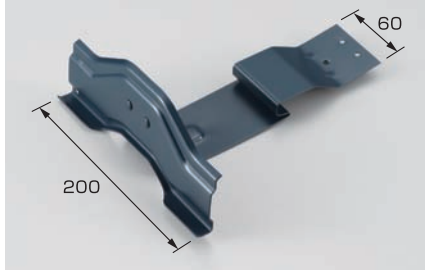

# 段葺用羽根付先付・アングル用

D-7 角羽根段葺ステン足付 NK-W15

材種	仕上	入数
亜鉛	生地	50
亜鉛	● ● ● ●	50
SUS304	生地	50
SUS304	● ●	50

D-8 角羽根段葺ステン足付 NK-W18

材種	仕上	入数
亜鉛	生地	50
亜鉛	● ● ● ●	50
SUS304	生地	50
SUS304	● ●	50

D-9 角羽根段葺ステン足付エパールーフ型

材種	仕上	入数
亜鉛	生地	50
亜鉛	● ● ● ●	50
SUS304	生地	50
SUS304	● ●	50

DA-1 段葺用アングル止A型

材種	仕上	入数
SUS304	生地	100
SUS304	● ●	100

DA-2 段葺用アングル止B型

材種	仕上	入数
SUS304	生地	100
SUS304	● ●	100

DA-3 段葺用アングル止 エパールーフ型

材種	仕上	入数
SUS304	生地	100
SUS304	● ●	100

※アングル50mmまで使用可

※アングル50mmまで使用可

※アングル50mmまで使用可