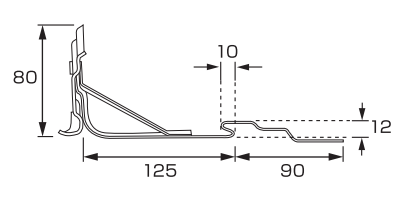

# 段葺用羽根付先付・アングル用

D-7 角羽根段葺ステン足付 NK-W15

材種	仕上	入数
亜鉛	生地	50
亜鉛	● ● ● ●	50
SUS304	生地	50
SUS304	● ●	50

D-8 角羽根段葺ステン足付 NK-W18

材種	仕上	入数
亜鉛	生地	50
亜鉛	● ● ● ●	50
SUS304	生地	50
SUS304	● ●	50

D-9 角羽根段葺ステン足付エパールーフ型

材種	仕上	入数
亜鉛	生地	50
亜鉛	● ● ● ●	50
SUS304	生地	50
SUS304	● ●	50

DA-1 段葺用アングル止A型

材種	仕上	入数
SUS304	生地	100
SUS304	● ●	100

DA-2 段葺用アングル止B型

材種	仕上	入数
SUS304	生地	100
SUS304	● ●	100

DA-3 段葺用アングル止 エパールーフ型

材種	仕上	入数
SUS304	生地	100
SUS304	● ●	100

※アングル50mmまで使用可

※アングル50mmまで使用可

※アングル50mmまで使用可