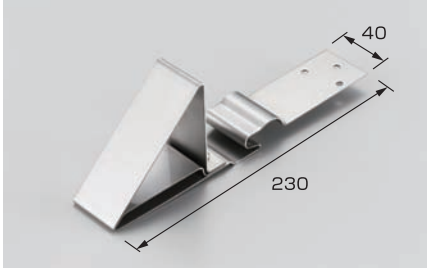

# 段葺用羽根付先付・アングル用

D-7 角羽根段葺ステン足付 NK-W15

材種	仕上	入数
亜鉛	生地	50
亜鉛	● ● ● ●	50
SUS304	生地	50
SUS304	● ●	50

D-8 角羽根段葺ステン足付 NK-W18

材種	仕上	入数
亜鉛	生地	50
亜鉛	● ● ● ●	50
SUS304	生地	50
SUS304	● ●	50

D-9 角羽根段葺ステン足付エパールーフ型

材種	仕上	入数
亜鉛	生地	50
亜鉛	● ● ● ●	50
SUS304	生地	50
SUS304	● ●	50

DA-1 段葺用アングル止A型

材種	仕上	入数
SUS304	生地	100
SUS304	● ●	100

DA-2 段葺用アングル止B型

材種	仕上	入数
SUS304	生地	100
SUS304	● ●	100

DA-3 段葺用アングル止 エパールーフ型

材種	仕上	入数
SUS304	生地	100
SUS304	● ●	100

※アングル50mmまで使用可

※アングル50mmまで使用可

※アングル50mmまで使用可