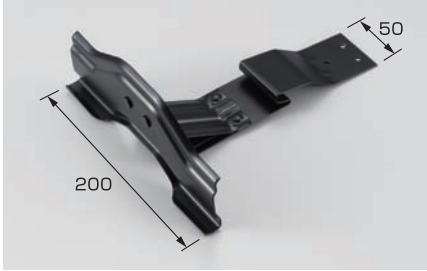

# 段葺用羽根付先付・アングル用

D-7 角羽根段葺ステン足付 NK-W15

材種	仕上	入数
亜鉛	生地	50
亜鉛	● ● ● ●	50
SUS304	生地	50
SUS304	● ●	50

D-8 角羽根段葺ステン足付 NK-W18

材種	仕上	入数
亜鉛	生地	50
亜鉛	● ● ● ●	50
SUS304	生地	50
SUS304	● ●	50

D-9 角羽根段葺ステン足付エパールーフ型

材種	仕上	入数
亜鉛	生地	50
亜鉛	● ● ● ●	50
SUS304	生地	50
SUS304	● ●	50

DA-1 段葺用アングル止A型

材種	仕上	入数
SUS304	生地	100
SUS304	● ●	100

DA-2 段葺用アングル止B型

材種	仕上	入数
SUS304	生地	100
SUS304	● ●	100

DA-3 段葺用アングル止 エパールーフ型

材種	仕上	入数
SUS304	生地	100
SUS304	● ●	100

※アングル50mmまで使用可

※アングル50mmまで使用可

※アングル50mmまで使用可