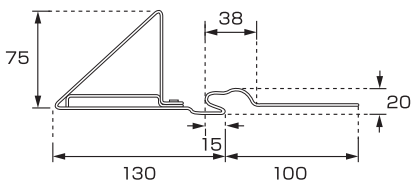

# 段葺用羽根付先付・アングル用

D-7 角羽根段葺ステン足付 NK-W15

材種	仕上	入数
亜鉛	生地	50
亜鉛	● ● ● ●	50
SUS304	生地	50
SUS304	● ●	50

D-8 角羽根段葺ステン足付 NK-W18

材種	仕上	入数
亜鉛	生地	50
亜鉛	● ● ● ●	50
SUS304	生地	50
SUS304	● ●	50

D-9 角羽根段葺ステン足付エパールーフ型

材種	仕上	入数
亜鉛	生地	50
亜鉛	● ● ● ●	50
SUS304	生地	50
SUS304	● ●	50

DA-1 段葺用アングル止A型

材種	仕上	入数
SUS304	生地	100
SUS304	● ●	100

DA-2 段葺用アングル止B型

材種	仕上	入数
SUS304	生地	100
SUS304	● ●	100

DA-3 段葺用アングル止 エパールーフ型

材種	仕上	入数
SUS304	生地	100
SUS304	● ●	100

※アングル50mmまで使用可

※アングル50mmまで使用可

※アングル50mmまで使用可