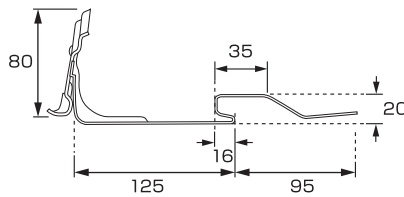

# 段葺用羽根付先付・アングル用

D-7 角羽根段葺ステン足付 NK-W15

材種	仕上	入数
亜鉛	生地	50
亜鉛	● ● ● ●	50
SUS304	生地	50
SUS304	● ●	50

D-8 角羽根段葺ステン足付 NK-W18

材種	仕上	入数
亜鉛	生地	50
亜鉛	● ● ● ●	50
SUS304	生地	50
SUS304	● ●	50

D-9 角羽根段葺ステン足付エパールーフ型

材種	仕上	入数
亜鉛	生地	50
亜鉛	● ● ● ●	50
SUS304	生地	50
SUS304	● ●	50

DA-1 段葺用アングル止A型

材種	仕上	入数
SUS304	生地	100
SUS304	● ●	100

DA-2 段葺用アングル止B型

材種	仕上	入数
SUS304	生地	100
SUS304	● ●	100

DA-3 段葺用アングル止 エパールーフ型

材種	仕上	入数
SUS304	生地	100
SUS304	● ●	100

※アングル50mmまで使用可

※アングル50mmまで使用可

※アングル50mmまで使用可