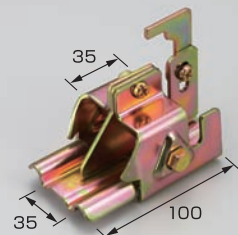

三晃式アングル用

A-1 マナスル三晃式

材種	仕上	入数
■A-1 マナスル三晃式		
亜鉛	生地	60
鉄	ドブメッキ	60
高耐食鋼板	生地	60
SUS304	生地	60
■A-1M マナスル三晃式 耳巻		
亜鉛	生地	60
高耐食鋼板	生地	60
SUS304	生地	60

※アングル50mmまで使用可

A-2 マイティ三晃式

材種	仕上	入数
鉄	ドブメッキ	50

※アングル50mmまで使用可

A-21 NF三晃式アングル止

材種	仕上	入数
鉄	ドブメッキ	50

※アングル50mmまで使用可

A-3 雪国三晃式

材種	仕上	入数
亜鉛	生地	50
鉄	ドブメッキ	50
SUS304	生地	50

※アングル50mmまで使用可

A-4 スノーストップ三晃式A型

材種	仕上	入数
■A-4A スノーストップ三晃式A型		
鉄	ユニクロメッキ	60
鉄	ドブメッキ	60
SUS304	生地	60

※アングル60mmまで使用可

■A-4B スノーストップ三晃式A型(アングル75用)		
鉄	ユニクロメッキ	60

※アングル75mmまで使用可

A-5 スノーストップ三晃式B型

材種	仕上	入数
鉄	クロメートメッキ	80
鉄	ドブメッキ	80
SUS304	生地	80

※アングル60mmまで使用可