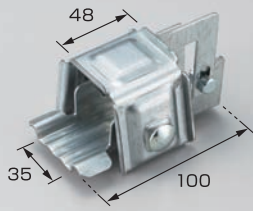

三晃式アングル用

A-1 マナスル三晃式

材種	仕上	入数
■A-1 マナスル三晃式		
亜鉛	生地	60
鉄	ドブメッキ	60
高耐食鋼板	生地	60
SUS304	生地	60
■A-1M マナスル三晃式 耳巻		
亜鉛	生地	60
高耐食鋼板	生地	60
SUS304	生地	60

※アングル50mmまで使用可

A-2 マイティ三晃式

材種	仕上	入数
鉄	ドブメッキ	50

※アングル50mmまで使用可

A-21 NF三晃式アングル止

材種	仕上	入数
鉄	ドブメッキ	50

※アングル50mmまで使用可

A-3 雪国三晃式

材種	仕上	入数
亜鉛	生地	50
鉄	ドブメッキ	50
SUS304	生地	50

※アングル50mmまで使用可

A-4 スノーストップ三晃式A型

材種	仕上	入数
■A-4A スノーストップ三晃式A型		
鉄	ユニクロメッキ	60
鉄	ドブメッキ	60
SUS304	生地	60

※アングル60mmまで使用可

■A-4B スノーストップ三晃式A型(アングル75用)		
鉄	ユニクロメッキ	60

※アングル75mmまで使用可

A-5 スノーストップ三晃式B型

材種	仕上	入数
鉄	クロメートメッキ	80
鉄	ドブメッキ	80
SUS304	生地	80

※アングル60mmまで使用可