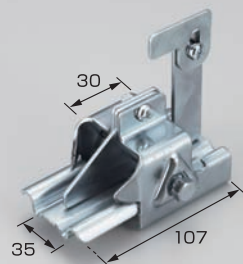

三晃式アングル用

A-1 マナスル三晃式

材種	仕上	入数
■A-1 マナスル三晃式		
亜鉛	生地	60
鉄	ドブメッキ	60
高耐食鋼板	生地	60
SUS304	生地	60
■A-1M マナスル三晃式 耳巻		
亜鉛	生地	60
高耐食鋼板	生地	60
SUS304	生地	60

※アングル50mmまで使用可

A-2 マイティ三晃式

材種	仕上	入数
鉄	ドブメッキ	50

※アングル50mmまで使用可

A-21 NF三晃式アングル止

材種	仕上	入数
鉄	ドブメッキ	50

※アングル50mmまで使用可

A-3 雪国三晃式

材種	仕上	入数
亜鉛	生地	50
鉄	ドブメッキ	50
SUS304	生地	50

※アングル50mmまで使用可

A-4 スノーストップ三晃式A型

材種	仕上	入数
■A-4A スノーストップ三晃式A型		
鉄	ユニクロメッキ	60
鉄	ドブメッキ	60
SUS304	生地	60

※アングル60mmまで使用可

■A-4B スノーストップ三晃式A型(アングル75用)		
鉄	ユニクロメッキ	60

※アングル75mmまで使用可

A-5 スノーストップ三晃式B型

材種	仕上	入数
鉄	クロメートメッキ	80
鉄	ドブメッキ	80
SUS304	生地	80

※アングル60mmまで使用可