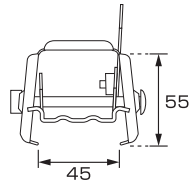

三晃式アングル用

A-1 マナスル三晃式

材種	仕上	入数
■A-1 マナスル三晃式		
亜鉛	生地	60
鉄	ドブメッキ	60
高耐食鋼板	生地	60
SUS304	生地	60
■A-1M マナスル三晃式 耳巻		
亜鉛	生地	60
高耐食鋼板	生地	60
SUS304	生地	60

※アングル50mmまで使用可

A-2 マイティ三晃式

材種	仕上	入数
鉄	ドブメッキ	50

※アングル50mmまで使用可

A-21 NF三晃式アングル止

材種	仕上	入数
鉄	ドブメッキ	50

※アングル50mmまで使用可

A-3 雪国三晃式

材種	仕上	入数
亜鉛	生地	50
鉄	ドブメッキ	50
SUS304	生地	50

※アングル50mmまで使用可

A-4 スノーストップ三晃式A型

材種	仕上	入数
■A-4A スノーストップ三晃式A型		
鉄	ユニクロメッキ	60
鉄	ドブメッキ	60
SUS304	生地	60

※アングル60mmまで使用可

■A-4B スノーストップ三晃式A型(アングル75用)		
鉄	ユニクロメッキ	60

※アングル75mmまで使用可

A-5 スノーストップ三晃式B型

材種	仕上	入数
鉄	クロメートメッキ	80
鉄	ドブメッキ	80
SUS304	生地	80

※アングル60mmまで使用可