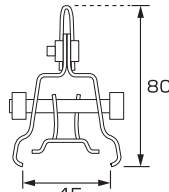

三晃式アングル用

A-1 マナスル三晃式

材種	仕上	入数
■A-1 マナスル三晃式		
亜鉛	生地	60
鉄	ドブメッキ	60
高耐食鋼板	生地	60
SUS304	生地	60
■A-1M マナスル三晃式 耳巻		
亜鉛	生地	60
高耐食鋼板	生地	60
SUS304	生地	60

※アングル50mmまで使用可

A-2 マイティ三晃式

材種	仕上	入数
鉄	ドブメッキ	50

※アングル50mmまで使用可

A-21 NF三晃式アングル止

材種	仕上	入数
鉄	ドブメッキ	50

※アングル50mmまで使用可

A-3 雪国三晃式

材種	仕上	入数
亜鉛	生地	50
鉄	ドブメッキ	50
SUS304	生地	50

※アングル50mmまで使用可

A-4 スノーストップ三晃式A型

材種	仕上	入数
■A-4A スノーストップ三晃式A型		
鉄	ユニクロメッキ	60
鉄	ドブメッキ	60
SUS304	生地	60

※アングル60mmまで使用可

■A-4B スノーストップ三晃式A型(アングル75用)		
鉄	ユニクロメッキ	60

※アングル75mmまで使用可

A-5 スノーストップ三晃式B型

材種	仕上	入数
鉄	クロメートメッキ	80
鉄	ドブメッキ	80
SUS304	生地	80

※アングル60mmまで使用可