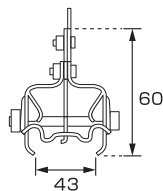

材種	仕上	入数
鉄	ドブメッキ	50

※アングル50mmまで使用可

A-3 雪国三晃式

材種	仕上	入数
亜鉛	生地	50
鉄	ドブメッキ	50
SUS304	生地	50

※アングル50mmまで使用可

A-4 スノーストップ三晃式A型

材種	仕上	入数
■A-4A スノーストップ三晃式A型		
鉄	ユニクロメッキ	60
鉄	ドブメッキ	60
SUS304	生地	60

※アングル60mmまで使用可

■A-4B スノーストップ三晃式A型(アングル75用)		
鉄	ユニクロメッキ	60

※アングル75mmまで使用可

A-5 スノーストップ三晃式B型

材種	仕上	入数
鉄	クロメートメッキ	80
鉄	ドブメッキ	80
SUS304	生地	80

※アングル60mmまで使用可