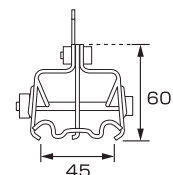

材種	仕上	入数
鉄	ドブメッキ	50

※アングル50mmまで使用可

A-3 雪国三晃式

材種	仕上	入数
亜鉛	生地	50
鉄	ドブメッキ	50
SUS304	生地	50

※アングル50mmまで使用可

A-4 スノーストップ三晃式A型

材種	仕上	入数
■A-4A スノーストップ三晃式A型		
鉄	ユニクロメッキ	60
鉄	ドブメッキ	60
SUS304	生地	60

※アングル60mmまで使用可

■A-4B スノーストップ三晃式A型(アングル75用)		
鉄	ユニクロメッキ	60

※アングル75mmまで使用可

A-5 スノーストップ三晃式B型

材種	仕上	入数
鉄	クロメートメッキ	80
鉄	ドブメッキ	80
SUS304	生地	80

※アングル60mmまで使用可