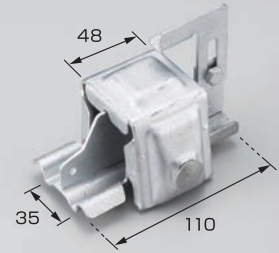

三晃式アングル用

A-1 マナスル三晃式

材種	仕上	入数
■A-1 マナスル三晃式		
亜鉛	生地	60
鉄	ドブメッキ	60
高耐食鋼板	生地	60
SUS304	生地	60
■A-1M マナスル三晃式 耳巻		
亜鉛	生地	60
高耐食鋼板	生地	60
SUS304	生地	60

※アングル50mmまで使用可

A-2 マイティ三晃式

材種	仕上	入数
鉄	ドブメッキ	50

※アングル50mmまで使用可

A-21 NF三晃式アングル止

材種	仕上	入数
鉄	ドブメッキ	50

※アングル50mmまで使用可

A-3 雪国三晃式

材種	仕上	入数
亜鉛	生地	50
鉄	ドブメッキ	50
SUS304	生地	50

※アングル50mmまで使用可

A-4 スノーストップ三晃式A型

材種	仕上	入数
■A-4A スノーストップ三晃式A型		
鉄	ユニクロメッキ	60
鉄	ドブメッキ	60
SUS304	生地	60

※アングル60mmまで使用可

■A-4B スノーストップ三晃式A型(アングル75用)		
鉄	ユニクロメッキ	60

※アングル75mmまで使用可

A-5 スノーストップ三晃式B型

材種	仕上	入数
鉄	クロメートメッキ	80
鉄	ドブメッキ	80
SUS304	生地	80

※アングル60mmまで使用可