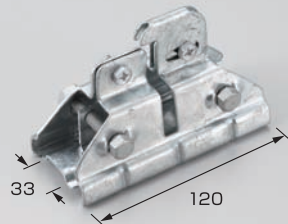

三晃式アングル用

A-1 マナスル三晃式

材種	仕上	入数
■A-1 マナスル三晃式		
亜鉛	生地	60
鉄	ドブメッキ	60
高耐食鋼板	生地	60
SUS304	生地	60
■A-1M マナスル三晃式 耳巻		
亜鉛	生地	60
高耐食鋼板	生地	60
SUS304	生地	60

※アングル50mmまで使用可

A-2 マイティ三晃式

材種	仕上	入数
鉄	ドブメッキ	50

※アングル50mmまで使用可

A-21 NF三晃式アングル止

材種	仕上	入数
鉄	ドブメッキ	50

※アングル50mmまで使用可

A-3 雪国三晃式

材種	仕上	入数
亜鉛	生地	50
鉄	ドブメッキ	50
SUS304	生地	50

※アングル50mmまで使用可

A-4 スノーストップ三晃式A型

材種	仕上	入数
■A-4A スノーストップ三晃式A型		
鉄	ユニクロメッキ	60
鉄	ドブメッキ	60
SUS304	生地	60

※アングル60mmまで使用可

■A-4B スノーストップ三晃式A型(アングル75用)		
鉄	ユニクロメッキ	60

※アングル75mmまで使用可

A-5 スノーストップ三晃式B型

材種	仕上	入数
鉄	クロメートメッキ	80
鉄	ドブメッキ	80
SUS304	生地	80

※アングル60mmまで使用可