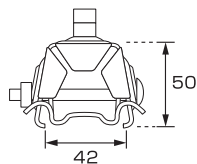

三晃式アングル用

A-1 マナスル三晃式

材種	仕上	入数
■A-1 マナスル三晃式		
亜鉛	生地	60
鉄	ドブメッキ	60
高耐食鋼板	生地	60
SUS304	生地	60
■A-1M マナスル三晃式 耳巻		
亜鉛	生地	60
高耐食鋼板	生地	60
SUS304	生地	60

※アングル50mmまで使用可

A-2 マイティ三晃式

材種	仕上	入数
鉄	ドブメッキ	50

※アングル50mmまで使用可

A-21 NF三晃式アングル止

材種	仕上	入数
鉄	ドブメッキ	50

※アングル50mmまで使用可

A-3 雪国三晃式

材種	仕上	入数
亜鉛	生地	50
鉄	ドブメッキ	50
SUS304	生地	50

※アングル50mmまで使用可

A-4 スノーストップ三晃式A型

材種	仕上	入数
■A-4A スノーストップ三晃式A型		
鉄	ユニクロメッキ	60
鉄	ドブメッキ	60
SUS304	生地	60

※アングル60mmまで使用可