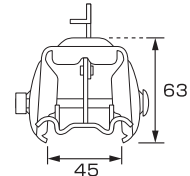

三晃式アングル用

A-1 マナスル三晃式

材種	仕上	入数
■A-1 マナスル三晃式		
亜鉛	生地	60
鉄	ドブメッキ	60
高耐食鋼板	生地	60
SUS304	生地	60
■A-1M マナスル三晃式 耳巻		
亜鉛	生地	60
高耐食鋼板	生地	60
SUS304	生地	60

※アングル50mmまで使用可

A-2 マイティ三晃式

材種	仕上	入数
鉄	ドブメッキ	50

※アングル50mmまで使用可

A-21 NF三晃式アングル止

材種	仕上	入数
鉄	ドブメッキ	50

※アングル50mmまで使用可

A-3 雪国三晃式

材種	仕上	入数
亜鉛	生地	50
鉄	ドブメッキ	50
SUS304	生地	50

※アングル50mmまで使用可

A-4 スノーストップ三晃式A型

材種	仕上	入数
■A-4A スノーストップ三晃式A型		
鉄	ユニクロメッキ	60
鉄	ドブメッキ	60
SUS304	生地	60

※アングル60mmまで使用可

■A-4B スノーストップ三晃式A型(アングル75用)		
鉄	ユニクロメッキ	60

※アングル75mmまで使用可

A-5 スノーストップ三晃式B型

材種	仕上	入数
鉄	クロメートメッキ	80
鉄	ドブメッキ	80
SUS304	生地	80

※アングル60mmまで使用可