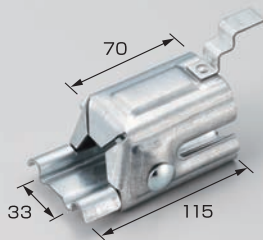

三晃式アングル用

A-1 マナスル三晃式

材種	仕上	入数
■A-1 マナスル三晃式		
亜鉛	生地	60
鉄	ドブメッキ	60
高耐食鋼板	生地	60
SUS304	生地	60
■A-1M マナスル三晃式 耳巻		
亜鉛	生地	60
高耐食鋼板	生地	60
SUS304	生地	60

※アングル50mmまで使用可

A-2 マイティ三晃式

材種	仕上	入数
鉄	ドブメッキ	50

※アングル50mmまで使用可

A-21 NF三晃式アングル止

材種	仕上	入数
鉄	ドブメッキ	50

※アングル50mmまで使用可

A-3 雪国三晃式

材種	仕上	入数
亜鉛	生地	50
鉄	ドブメッキ	50
SUS304	生地	50

※アングル50mmまで使用可

A-4 スノーストップ三晃式A型

材種	仕上	入数
■A-4A スノーストップ三晃式A型		
鉄	ユニクロメッキ	60
鉄	ドブメッキ	60
SUS304	生地	60

※アングル60mmまで使用可

■A-4B スノーストップ三晃式A型(アングル75用)		
鉄	ユニクロメッキ	60

※アングル75mmまで使用可

A-5 スノーストップ三晃式B型

材種	仕上	入数
鉄	クロメートメッキ	80
鉄	ドブメッキ	80
SUS304	生地	80

※アングル60mmまで使用可