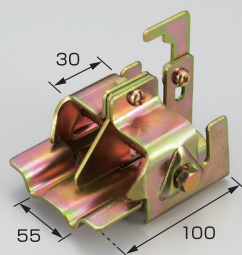

三晃式・林式アンクル用

A-14 マークII三晃式

材種	仕上	入数
■A-14 マークII三晃式		
鉄	ユニクロメッキ	80
鉄	ドブメッキ	80
SUS304	生地	80
■A-14M マークII三晃式 丸ハゼ式		
鉄	ユニクロメッキ	80
鉄	ドブメッキ	80
SUS304	生地	80

※アンクル50mmまで使用可

A-8 スノーガード三晃式

材種	仕上	入数
鉄	ドブメッキ	60
SUS304	生地	60

※アンクル50mmまで使用可

A-6 スノーストップ林式45mm

材種	仕上	入数
鉄	クロメートメッキ	70
鉄	ドブメッキ	70
SUS304	生地	70

※アンクル60mmまで使用可

A-7 スノーストップ林式55mm

材種	仕上	入数
鉄	クロメートメッキ	70
鉄	ドブメッキ	70
SUS304	生地	70

※アンクル60mmまで使用可

A-9 スノーガード林式54mm

材種	仕上	入数
鉄	ドブメッキ	50
SUS304	生地	50

※アンクル50mmまで使用可

平葺用

段葺用

瓦葺用

立平用

コトリアル用

立平用