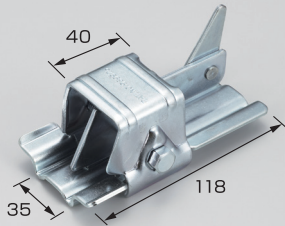

三晃式・林式アンクル用

A-14 マークII三晃式

材種	仕上	入数
■A-14 マークII三晃式		
鉄	ユニクロメッキ	80
鉄	ドブメッキ	80
SUS304	生地	80
■A-14M マークII三晃式 丸ハゼ式		
鉄	ユニクロメッキ	80
鉄	ドブメッキ	80
SUS304	生地	80

※アンクル50mmまで使用可

A-8 スノーガード三晃式

材種	仕上	入数
鉄	ドブメッキ	60
SUS304	生地	60

※アンクル50mmまで使用可

A-6 スノーストップ林式45mm

材種	仕上	入数
鉄	クロメートメッキ	70
鉄	ドブメッキ	70
SUS304	生地	70

※アンクル60mmまで使用可

A-7 スノーストップ林式55mm

材種	仕上	入数
鉄	クロメートメッキ	70
鉄	ドブメッキ	70
SUS304	生地	70

※アンクル60mmまで使用可

A-9 スノーガード林式54mm

材種	仕上	入数
鉄	ドブメッキ	50
SUS304	生地	50

※アンクル50mmまで使用可

平葺用

段葺用

瓦葺用

立平用

コトリアル用

立平用