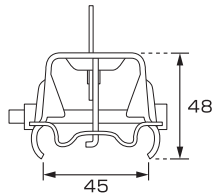

三晃式・林式アンクル用

A-14 マークII三晃式

材種	仕上	入数
■A-14 マークII三晃式		
鉄	ユニクロメッキ	80
鉄	ドブメッキ	80
SUS304	生地	80
■A-14M マークII三晃式 丸ハゼ式		
鉄	ユニクロメッキ	80
鉄	ドブメッキ	80
SUS304	生地	80

※アンクル50mmまで使用可

A-8 スノーガード三晃式

材種	仕上	入数
鉄	ドブメッキ	60
SUS304	生地	60

※アンクル50mmまで使用可

A-6 スノーストップ林式45mm

材種	仕上	入数
鉄	クロメートメッキ	70
鉄	ドブメッキ	70
SUS304	生地	70

※アンクル60mmまで使用可

A-7 スノーストップ林式55mm

材種	仕上	入数
鉄	クロメートメッキ	70
鉄	ドブメッキ	70
SUS304	生地	70

※アンクル60mmまで使用可

A-9 スノーガード林式54mm

材種	仕上	入数
鉄	ドブメッキ	50
SUS304	生地	50

※アンクル50mmまで使用可

平葺用

段葺用

瓦葺用

立平用

コトリアル用

立平用