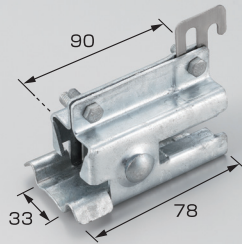

三晃式・林式アンクル用

A-14 マークII三晃式

材種	仕上	入数
■A-14 マークII三晃式		
鉄	ユニクロメッキ	80
鉄	ドブメッキ	80
SUS304	生地	80
■A-14M マークII三晃式 丸ハゼ式		
鉄	ユニクロメッキ	80
鉄	ドブメッキ	80
SUS304	生地	80

※アンクル50mmまで使用可

A-8 スノーガード三晃式

材種	仕上	入数
鉄	ドブメッキ	60
SUS304	生地	60

※アンクル50mmまで使用可

A-6 スノーストップ林式45mm

材種	仕上	入数
鉄	クロメートメッキ	70
鉄	ドブメッキ	70
SUS304	生地	70

※アンクル60mmまで使用可

A-7 スノーストップ林式55mm

材種	仕上	入数
鉄	クロメートメッキ	70
鉄	ドブメッキ	70
SUS304	生地	70

※アンクル60mmまで使用可

A-9 スノーガード林式54mm

材種	仕上	入数
鉄	ドブメッキ	50
SUS304	生地	50

※アンクル50mmまで使用可

平葺用

段葺用

瓦葺用

立平用

コトリアル用

立平用