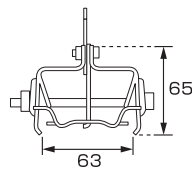

※アンクル50mmまで使用可

A-6 スノーストップ林式45mm

材種	仕上	入数
鉄	クロメートメッキ	70
鉄	ドブメッキ	70
SUS304	生地	70

※アンクル60mmまで使用可

A-7 スノーストップ林式55mm

材種	仕上	入数
鉄	クロメートメッキ	70
鉄	ドブメッキ	70
SUS304	生地	70

※アンクル60mmまで使用可

A-9 スノーガード林式54mm

材種	仕上	入数
鉄	ドブメッキ	50
SUS304	生地	50

※アンクル50mmまで使用可

平葺用

段葺用

瓦葺用

立平用

コトリアル用

立平用