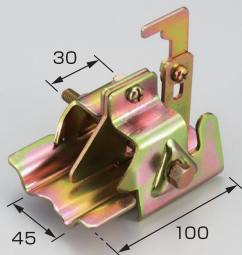

三晃式・林式アンクル用

A-14 マークII三晃式

材種	仕上	入数
■A-14 マークII三晃式		
鉄	ユニクロメッキ	80
鉄	ドブメッキ	80
SUS304	生地	80
■A-14M マークII三晃式 丸ハゼ式		
鉄	ユニクロメッキ	80
鉄	ドブメッキ	80
SUS304	生地	80

※アンクル50mmまで使用可

A-8 スノーガード三晃式

材種	仕上	入数
鉄	ドブメッキ	60
SUS304	生地	60

※アンクル50mmまで使用可

A-6 スノーストップ林式45mm

材種	仕上	入数
鉄	クロメートメッキ	70
鉄	ドブメッキ	70
SUS304	生地	70

※アンクル60mmまで使用可

A-7 スノーストップ林式55mm

材種	仕上	入数
鉄	クロメートメッキ	70
鉄	ドブメッキ	70
SUS304	生地	70

※アンクル60mmまで使用可

A-9 スノーガード林式54mm

材種	仕上	入数
鉄	ドブメッキ	50
SUS304	生地	50

※アンクル50mmまで使用可

平葺用

段葺用

瓦葺用

立平用

コトリアル用

立平用