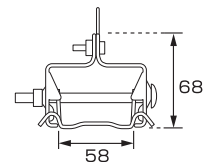

※アンクル50mmまで使用可

A-6 スノーストップ林式45mm

材種	仕上	入数
鉄	クロメートメッキ	70
鉄	ドブメッキ	70
SUS304	生地	70

※アンクル60mmまで使用可

A-7 スノーストップ林式55mm

材種	仕上	入数
鉄	クロメートメッキ	70
鉄	ドブメッキ	70
SUS304	生地	70

※アンクル60mmまで使用可

A-9 スノーガード林式54mm

材種	仕上	入数
鉄	ドブメッキ	50
SUS304	生地	50

※アンクル50mmまで使用可

平葺用

段葺用

瓦葺用

立平用

コトリアル用

立平用