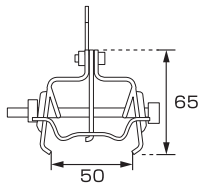

三晃式・林式アンクル用

A-14 マークII三晃式

材種	仕上	入数
■A-14 マークII三晃式		
鉄	ユニクロメッキ	80
鉄	ドブメッキ	80
SUS304	生地	80
■A-14M マークII三晃式 丸ハゼ式		
鉄	ユニクロメッキ	80
鉄	ドブメッキ	80
SUS304	生地	80

※アンクル50mmまで使用可

A-8 スノーガード三晃式

材種	仕上	入数
鉄	ドブメッキ	60
SUS304	生地	60

※アンクル50mmまで使用可

A-6 スノーストップ林式45mm

材種	仕上	入数
鉄	クロメートメッキ	70
鉄	ドブメッキ	70
SUS304	生地	70

※アンクル60mmまで使用可

A-7 スノーストップ林式55mm

材種	仕上	入数
鉄	クロメートメッキ	70
鉄	ドブメッキ	70
SUS304	生地	70

※アンクル60mmまで使用可

A-9 スノーガード林式54mm

材種	仕上	入数
鉄	ドブメッキ	50
SUS304	生地	50

※アンクル50mmまで使用可

平葺用

段葺用

瓦葺用

立平用

コトリアル用

立平用