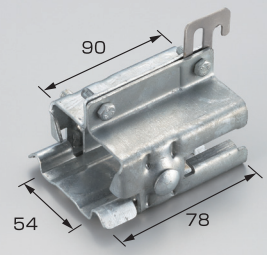

三晃式・林式アンクル用

A-14 マークII三晃式

材種	仕上	入数
■A-14 マークII三晃式		
鉄	ユニクロメッキ	80
鉄	ドブメッキ	80
SUS304	生地	80
■A-14M マークII三晃式 丸ハゼ式		
鉄	ユニクロメッキ	80
鉄	ドブメッキ	80
SUS304	生地	80

※アンクル50mmまで使用可

A-8 スノーガード三晃式

材種	仕上	入数
鉄	ドブメッキ	60
SUS304	生地	60

※アンクル50mmまで使用可

A-6 スノーストップ林式45mm

材種	仕上	入数
鉄	クロメートメッキ	70
鉄	ドブメッキ	70
SUS304	生地	70

※アンクル60mmまで使用可

A-7 スノーストップ林式55mm

材種	仕上	入数
鉄	クロメートメッキ	70
鉄	ドブメッキ	70
SUS304	生地	70

※アンクル60mmまで使用可

A-9 スノーガード林式54mm

材種	仕上	入数
鉄	ドブメッキ	50
SUS304	生地	50

※アンクル50mmまで使用可

平葺用

段葺用

瓦葺用

立平用

コトリアル用

立平用