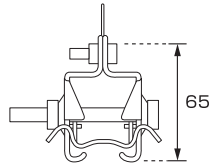

三晃式・林式アンクル用

A-14 マークII三晃式

材種	仕上	入数
■A-14 マークII三晃式		
鉄	ユニクロメッキ	80
鉄	ドブメッキ	80
SUS304	生地	80
■A-14M マークII三晃式 丸ハゼ式		
鉄	ユニクロメッキ	80
鉄	ドブメッキ	80
SUS304	生地	80

※アンクル50mmまで使用可

A-8 スノーガード三晃式

材種	仕上	入数
鉄	ドブメッキ	60
SUS304	生地	60

※アンクル50mmまで使用可

A-6 スノーストップ林式45mm

材種	仕上	入数
鉄	クロメートメッキ	70
鉄	ドブメッキ	70
SUS304	生地	70

※アンクル60mmまで使用可

A-7 スノーストップ林式55mm

材種	仕上	入数
鉄	クロメートメッキ	70
鉄	ドブメッキ	70
SUS304	生地	70

※アンクル60mmまで使用可

A-9 スノーガード林式54mm

材種	仕上	入数
鉄	ドブメッキ	50
SUS304	生地	50

※アンクル50mmまで使用可

平葺用

段葺用

瓦葺用

立平用

コトリアル用

立平用