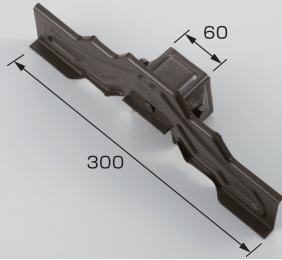

# 真木有用羽根付

HS-1 スノーダム真木有用

材種	仕上	入数
亜鉛	生地	30
亜鉛	●●	30
高耐食鋼板	カラー	30
SUS304	生地	30
SUS304	●●	30

※タル木45×30以下に使用可

HS-2 真木有用200 1.2×1.3

材種	仕上	入数
鉄	ドブメッキ	50
鉄	ドブ+●●	50
SUS304	生地	50
SUS304	●●	50
銅	生地	50

※アングル40mmのみ使用可

HS-3 真木有用200 1.3×1.5

材種	仕上	入数
鉄	ドブメッキ	50
鉄	ドブ+●●	50
SUS304	生地	50
SUS304	●●	50
銅	生地	50

※アングル40mmのみ使用可

HS-4 真木有用300 1.2×1.3

材種	仕上	入数
鉄	ドブメッキ	50
鉄	ドブ+●●	50
SUS304	生地	50
SUS304	●●	50
銅	生地	50

※アングル40mmのみ使用可

HS-5 真木有用300 1.3×1.5

材種	仕上	入数
鉄	ドブメッキ	50
鉄	ドブ+●●	50
SUS304	生地	50
SUS304	●●	50
銅	生地	50

※アングル40mmのみ使用可

平葺用  
段葺用  
瓦葺用  
立平用  
コロニアル用  
折版用  
太陽光PV金具・資材止  
落下防止ネット