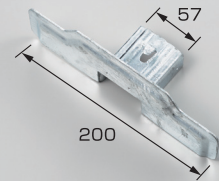

# 真木有用羽根付

HS-1 スノーダム真木有用

材種	仕上	入数
亜鉛	生地	30
亜鉛	●●	30
高耐食鋼板	カラー	30
SUS304	生地	30
SUS304	●●	30

※タル木45×30以下に使用可

HS-2 真木有用200 1.2×1.3

材種	仕上	入数
鉄	ドブメッキ	50
鉄	ドブ+●●	50
SUS304	生地	50
SUS304	●●	50
銅	生地	50

※アングル40mmのみ使用可

HS-3 真木有用200 1.3×1.5

材種	仕上	入数
鉄	ドブメッキ	50
鉄	ドブ+●●	50
SUS304	生地	50
SUS304	●●	50
銅	生地	50

※アングル40mmのみ使用可

HS-4 真木有用300 1.2×1.3

材種	仕上	入数
鉄	ドブメッキ	50
鉄	ドブ+●●	50
SUS304	生地	50
SUS304	●●	50
銅	生地	50

※アングル40mmのみ使用可

HS-5 真木有用300 1.3×1.5

材種	仕上	入数
鉄	ドブメッキ	50
鉄	ドブ+●●	50
SUS304	生地	50
SUS304	●●	50
銅	生地	50

※アングル40mmのみ使用可

平葺用  
段葺用  
瓦葺用  
立平用  
コロニアル用  
折版用  
太陽光PV金具・資材止  
落下防止ネット