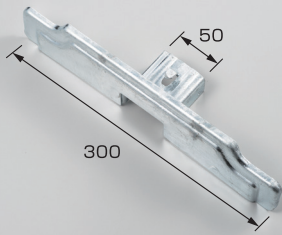

# 真木有用羽根付

HS-1 スノーダム真木有用

材種	仕上	入数
亜鉛	生地	30
亜鉛	●●	30
高耐食鋼板	カラー	30
SUS304	生地	30
SUS304	●●	30

※タル木45×30以下に使用可

HS-2 真木有用200 1.2×1.3

材種	仕上	入数
鉄	ドブメッキ	50
鉄	ドブ+●●	50
SUS304	生地	50
SUS304	●●	50
銅	生地	50

※アングル40mmのみ使用可

HS-3 真木有用200 1.3×1.5

材種	仕上	入数
鉄	ドブメッキ	50
鉄	ドブ+●●	50
SUS304	生地	50
SUS304	●●	50
銅	生地	50

※アングル40mmのみ使用可

HS-4 真木有用300 1.2×1.3

材種	仕上	入数
鉄	ドブメッキ	50
鉄	ドブ+●●	50
SUS304	生地	50
SUS304	●●	50
銅	生地	50

※アングル40mmのみ使用可

HS-5 真木有用300 1.3×1.5

材種	仕上	入数
鉄	ドブメッキ	50
鉄	ドブ+●●	50
SUS304	生地	50
SUS304	●●	50
銅	生地	50

※アングル40mmのみ使用可

平葺用  
段葺用  
瓦葺用  
立平用  
コロニアル用  
折版用  
太陽光PV金具・資材止  
落下防止ネット