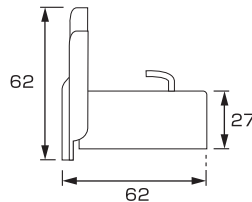

HS-3 真木有用200 1.3×1.5

材種	仕上	入数
鉄	ドブメッキ	50
鉄	ドブ+●●	50
SUS304	生地	50
SUS304	●●	50
銅	生地	50

※アングル40mmのみ使用可

HS-4 真木有用300 1.2×1.3

材種	仕上	入数
鉄	ドブメッキ	50
鉄	ドブ+●●	50
SUS304	生地	50
SUS304	●●	50
銅	生地	50

※アングル40mmのみ使用可

HS-5 真木有用300 1.3×1.5

材種	仕上	入数
鉄	ドブメッキ	50
鉄	ドブ+●●	50
SUS304	生地	50
SUS304	●●	50
銅	生地	50

※アングル40mmのみ使用可

平葺用  
段葺用  
瓦葺用  
立平用  
コロニアル用  
折版用  
太陽光PV金具・資材止  
落下防止ネット