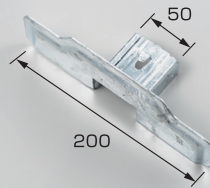

# 真木有用羽根付

HS-1 スノーダム真木有用

材種	仕上	入数
亜鉛	生地	30
亜鉛	●●	30
高耐食鋼板	カラー	30
SUS304	生地	30
SUS304	●●	30

※タル木45×30以下に使用可

HS-2 真木有用200 1.2×1.3

材種	仕上	入数
鉄	ドブメッキ	50
鉄	ドブ+●●	50
SUS304	生地	50
SUS304	●●	50
銅	生地	50

※アングル40mmのみ使用可

HS-3 真木有用200 1.3×1.5

材種	仕上	入数
鉄	ドブメッキ	50
鉄	ドブ+●●	50
SUS304	生地	50
SUS304	●●	50
銅	生地	50

※アングル40mmのみ使用可

HS-4 真木有用300 1.2×1.3

材種	仕上	入数
鉄	ドブメッキ	50
鉄	ドブ+●●	50
SUS304	生地	50
SUS304	●●	50
銅	生地	50

※アングル40mmのみ使用可

HS-5 真木有用300 1.3×1.5

材種	仕上	入数
鉄	ドブメッキ	50
鉄	ドブ+●●	50
SUS304	生地	50
SUS304	●●	50
銅	生地	50

※アングル40mmのみ使用可

平葺用  
段葺用  
瓦葺用  
立平用  
コロニアル用  
折版用  
太陽光PV金具・資材止  
落下防止ネット