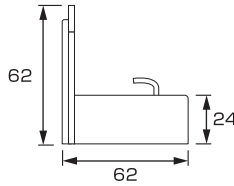

# 真木有用羽根付

HS-1 スノーダム真木有用

材種	仕上	入数
亜鉛	生地	30
亜鉛	●●	30
高耐食鋼板	カラー	30
SUS304	生地	30
SUS304	●●	30

※タル木45×30以下に使用可

HS-2 真木有用200 1.2×1.3

材種	仕上	入数
鉄	ドブメッキ	50
鉄	ドブ+●●	50
SUS304	生地	50
SUS304	●●	50
銅	生地	50

※アングル40mmのみ使用可

HS-3 真木有用200 1.3×1.5

材種	仕上	入数
鉄	ドブメッキ	50
鉄	ドブ+●●	50
SUS304	生地	50
SUS304	●●	50
銅	生地	50

※アングル40mmのみ使用可

HS-4 真木有用300 1.2×1.3

材種	仕上	入数
鉄	ドブメッキ	50
鉄	ドブ+●●	50
SUS304	生地	50
SUS304	●●	50
銅	生地	50

※アングル40mmのみ使用可

HS-5 真木有用300 1.3×1.5

材種	仕上	入数
鉄	ドブメッキ	50
鉄	ドブ+●●	50
SUS304	生地	50
SUS304	●●	50
銅	生地	50

※アングル40mmのみ使用可

平葺用  
段葺用  
瓦葺用  
立平用  
コロニアル用  
折版用  
太陽光PV金具・資材止  
落下防止ネット