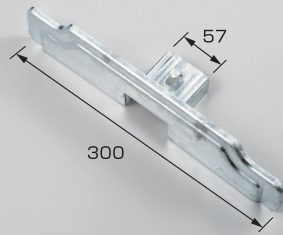

# 真木有用羽根付

HS-1 スノーダム真木有用

材種	仕上	入数
亜鉛	生地	30
亜鉛	●●	30
高耐食鋼板	カラー	30
SUS304	生地	30
SUS304	●●	30

※タル木45×30以下に使用可

HS-2 真木有用200 1.2×1.3

材種	仕上	入数
鉄	ドブメッキ	50
鉄	ドブ+●●	50
SUS304	生地	50
SUS304	●●	50
銅	生地	50

※アングル40mmのみ使用可

HS-3 真木有用200 1.3×1.5

材種	仕上	入数
鉄	ドブメッキ	50
鉄	ドブ+●●	50
SUS304	生地	50
SUS304	●●	50
銅	生地	50

※アングル40mmのみ使用可

HS-4 真木有用300 1.2×1.3

材種	仕上	入数
鉄	ドブメッキ	50
鉄	ドブ+●●	50
SUS304	生地	50
SUS304	●●	50
銅	生地	50

※アングル40mmのみ使用可

HS-5 真木有用300 1.3×1.5

材種	仕上	入数
鉄	ドブメッキ	50
鉄	ドブ+●●	50
SUS304	生地	50
SUS304	●●	50
銅	生地	50

※アングル40mmのみ使用可

平葺用  
段葺用  
瓦葺用  
立平用  
コロニアル用  
折版用  
太陽光PV金具・資材止  
落下防止ネット