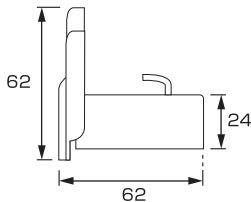

# 真木有用羽根付

HS-1 スノーダム真木有用

材種	仕上	入数
亜鉛	生地	30
亜鉛	●●	30
高耐食鋼板	カラー	30
SUS304	生地	30
SUS304	●●	30

※タル木45×30以下に使用可

HS-2 真木有用200 1.2×1.3

材種	仕上	入数
鉄	ドブメッキ	50
鉄	ドブ+●●	50
SUS304	生地	50
SUS304	●●	50
銅	生地	50

※アングル40mmのみ使用可

HS-3 真木有用200 1.3×1.5

材種	仕上	入数
鉄	ドブメッキ	50
鉄	ドブ+●●	50
SUS304	生地	50
SUS304	●●	50
銅	生地	50

※アングル40mmのみ使用可

HS-4 真木有用300 1.2×1.3

材種	仕上	入数
鉄	ドブメッキ	50
鉄	ドブ+●●	50
SUS304	生地	50
SUS304	●●	50
銅	生地	50

※アングル40mmのみ使用可

HS-5 真木有用300 1.3×1.5

材種	仕上	入数
鉄	ドブメッキ	50
鉄	ドブ+●●	50
SUS304	生地	50
SUS304	●●	50
銅	生地	50

※アングル40mmのみ使用可

平葺用  
段葺用  
瓦葺用  
立平用  
コロニアル用  
折版用  
太陽光PV金具・資材止  
落下防止ネット