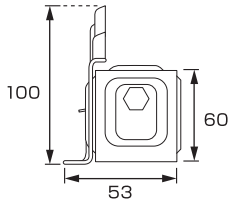

# 真木有用羽根付

HS-1 スノーダム真木有用

材種	仕上	入数
亜鉛	生地	30
亜鉛	●●	30
高耐食鋼板	カラー	30
SUS304	生地	30
SUS304	●●	30

※タル木45×30以下に使用可

HS-2 真木有用200 1.2×1.3

材種	仕上	入数
鉄	ドブメッキ	50
鉄	ドブ+●●	50
SUS304	生地	50
SUS304	●●	50
銅	生地	50

※アングル40mmのみ使用可

HS-3 真木有用200 1.3×1.5

材種	仕上	入数
鉄	ドブメッキ	50
鉄	ドブ+●●	50
SUS304	生地	50
SUS304	●●	50
銅	生地	50

※アングル40mmのみ使用可

HS-4 真木有用300 1.2×1.3

材種	仕上	入数
鉄	ドブメッキ	50
鉄	ドブ+●●	50
SUS304	生地	50
SUS304	●●	50
銅	生地	50

※アングル40mmのみ使用可

HS-5 真木有用300 1.3×1.5

材種	仕上	入数
鉄	ドブメッキ	50
鉄	ドブ+●●	50
SUS304	生地	50
SUS304	●●	50
銅	生地	50

※アングル40mmのみ使用可

平葺用  
段葺用  
瓦葺用  
立平用  
コロニアル用  
折版用  
太陽光PV金具・資材止  
落下防止ネット