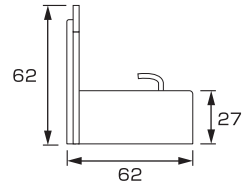

# 真木有用羽根付

HS-1 スノーダム真木有用

材種	仕上	入数
亜鉛	生地	30
亜鉛	●●	30
高耐食鋼板	カラー	30
SUS304	生地	30
SUS304	●●	30

※タル木45×30以下に使用可

HS-2 真木有用200 1.2×1.3

材種	仕上	入数
鉄	ドブメッキ	50
鉄	ドブ+●●	50
SUS304	生地	50
SUS304	●●	50
銅	生地	50

※アングル40mmのみ使用可

HS-3 真木有用200 1.3×1.5

材種	仕上	入数
鉄	ドブメッキ	50
鉄	ドブ+●●	50
SUS304	生地	50
SUS304	●●	50
銅	生地	50

※アングル40mmのみ使用可

HS-4 真木有用300 1.2×1.3

材種	仕上	入数
鉄	ドブメッキ	50
鉄	ドブ+●●	50
SUS304	生地	50
SUS304	●●	50
銅	生地	50

※アングル40mmのみ使用可

HS-5 真木有用300 1.3×1.5

材種	仕上	入数
鉄	ドブメッキ	50
鉄	ドブ+●●	50
SUS304	生地	50
SUS304	●●	50
銅	生地	50

※アングル40mmのみ使用可

平葺用  
段葺用  
瓦葺用  
立平用  
コロニアル用  
折版用  
太陽光PV金具・資材止  
落下防止ネット