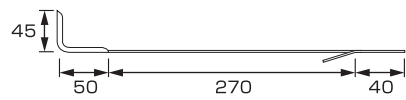

# コロニアル用扇型

SK-1 扇型コロニアル先付

材種	仕上	入数
SUS304	● ●	100
SUS430	● ● ●	100

SK-5 扇型コロニアル先付 ショート

材種	仕上	入数
SUS304	● ●	100
SUS430	● ●	100

SK-3 流星コロニアル 先付

材種	仕上	入数
SUS304	● ●	50
SUS430	● ●	50

SK-2 扇型コロニアル後付

材種	仕上	入数
SUS304	● ●	100
SUS430	● ● ●	100

SK-4 流星コロニアル 後付

材種	仕上	入数
SUS304	● ●	50
SUS430	● ●	50

平葺用

段葺用

五葺用

立平用

コロニアル用