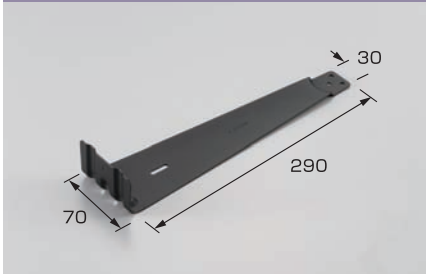

# コロニアル用扇型

SK-1 扇型コロニアル先付

材種	仕上	入数
SUS304	● ●	100
SUS430	● ● ●	100

SK-5 扇型コロニアル先付 ショート

材種	仕上	入数
SUS304	● ●	100
SUS430	● ●	100

SK-3 流星コロニアル 先付

材種	仕上	入数
SUS304	● ●	50
SUS430	● ●	50

SK-2 扇型コロニアル後付