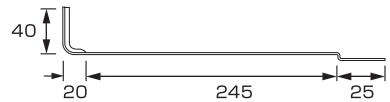

# コロニアル用扇型

SK-1 扇型コロニアル先付

材種	仕上	入数
SUS304	● ●	100
SUS430	● ● ●	100

SK-5 扇型コロニアル先付 ショート

材種	仕上	入数
SUS304	● ●	100
SUS430	● ●	100

SK-3 流星コロニアル 先付

材種	仕上	入数
SUS304	● ●	50
SUS430	● ●	50

SK-2 扇型コロニアル後付

材種	仕上	入数
SUS304	● ●	100
SUS430	● ● ●	100

SK-4 流星コロニアル 後付

材種	仕上	入数
SUS304	● ●	50
SUS430	● ●	50

平葺用

段葺用

五葺用

立平用

コロニアル用