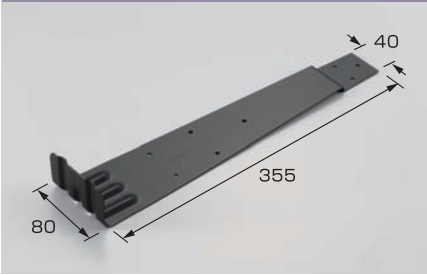

# コロニアル用扇型

SK-1 扇型コロニアル先付

材種	仕上	入数
SUS304	● ●	100
SUS430	● ● ●	100

SK-5 扇型コロニアル先付 ショート

材種	仕上	入数
SUS304	● ●	100
SUS430	● ●	100

SK-3 流星コロニアル 先付

材種	仕上	入数
SUS304	● ●	50
SUS430	● ●	50

SK-2 扇型コロニアル後付

材種	仕上	入数
SUS304	● ●	100
SUS430	● ● ●	100

SK-4 流星コロニアル 後付

材種	仕上	入数
SUS304	● ●	50
SUS430	● ●	50

平葺用

段葺用

五葺用

立平用

コロニアル用

葺用

折版用

太陽光PV金具・資材止

落下防止ネット