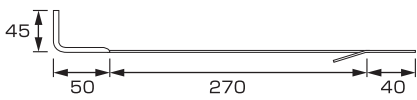

# コロニアル用扇型

SK-1 扇型コロニアル先付

材種	仕上	入数
SUS304	● ●	100
SUS430	● ● ●	100

SK-5 扇型コロニアル先付 ショート

材種	仕上	入数
SUS304	● ●	100
SUS430	● ●	100

SK-3 流星コロニアル 先付

材種	仕上	入数
SUS304	● ●	50
SUS430	● ●	50

SK-2 扇型コロニアル後付

材種	仕上	入数
SUS304	● ●	100
SUS430	● ● ●	100

SK-4 流星コロニアル 後付

材種	仕上	入数
SUS304	● ●	50
SUS430	● ●	50

平葺用

段葺用

五葺用

立平用

コロニアル用