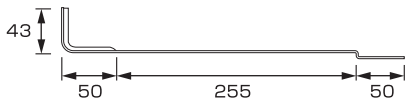

# コロニアル用扇型

SK-1 扇型コロニアル先付

材種	仕上	入数
SUS304	● ●	100
SUS430	● ● ●	100

SK-5 扇型コロニアル先付 ショート

材種	仕上	入数
SUS304	● ●	100
SUS430	● ●	100

SK-3 流星コロニアル 先付

材種	仕上	入数
SUS304	● ●	50
SUS430	● ●	50

SK-2 扇型コロニアル後付

材種	仕上	入数
SUS304	● ●	100
SUS430	● ● ●	100

SK-4 流星コロニアル 後付

材種	仕上	入数
SUS304	● ●	50
SUS430	● ●	50

平葺用

段葺用

五葺用

立平用

コロニアル用