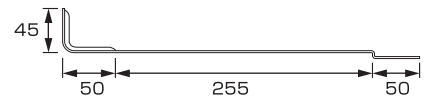

# コロニアル用扇型

SK-1 扇型コロニアル先付

材種	仕上	入数
SUS304	● ●	100
SUS430	● ● ●	100

SK-5 扇型コロニアル先付 ショート

材種	仕上	入数
SUS304	● ●	100
SUS430	● ●	100

SK-3 流星コロニアル 先付

材種	仕上	入数
SUS304	● ●	50
SUS430	● ●	50

SK-2 扇型コロニアル後付

材種	仕上	入数
SUS304	● ●	100
SUS430	● ● ●	100

SK-4 流星コロニアル 後付

材種	仕上	入数
SUS304	● ●	50
SUS430	● ●	50

平葺用

段葺用

五葺用

立平用

コロニアル用