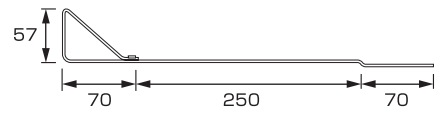

コロニアル用L型

KL-1 L型コロニアル 先付

材種	仕上	入数
鉄	ドブメッキ	50
亜鉛	● ●	50
SUS304	生地	50
SUS304	● ●	50

※アングル40mmまで使用可

KL-3 新型コロニアル 先付

材種	仕上	入数
鉄	ドブメッキ	50
鉄	ドブ+● ●	50
SUS304	生地	50
SUS304	● ●	50

※アングル50mmまで使用可

KL-4 A型コロニアル 先付

材種	仕上	入数
鉄	ドブメッキ	50
鉄	ドブ+● ●	50
SUS304	生地	50
SUS304	● ●	50

※アングル50mmまで使用可

KL-5 守門コロニアル 先付

材種	仕上	入数
鉄	ドブメッキ	50
鉄	ドブ+● ●	50
SUS304	生地	50
SUS304	● ●	50

※アングル40mmまで使用可

KL-6 B型コロニアル 先付

材種	仕上	入数
鉄	ドブメッキ	50
鉄	ドブ+● ●	50
SUS304	生地	50
SUS304	● ●	50