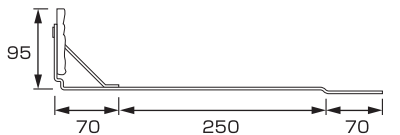

コロニアル用L型

KL-1 L型コロニアル 先付

材種	仕上	入数
鉄	ドブメッキ	50
亜鉛	● ●	50
SUS304	生地	50
SUS304	● ●	50

※アングル40mmまで使用可

KL-3 新型コロニアル 先付

材種	仕上	入数
鉄	ドブメッキ	50
鉄	ドブ+● ●	50
SUS304	生地	50
SUS304	● ●	50

※アングル50mmまで使用可

KL-4 A型コロニアル 先付

材種	仕上	入数
鉄	ドブメッキ	50
鉄	ドブ+● ●	50
SUS304	生地	50
SUS304	● ●	50

※アングル50mmまで使用可

KL-5 守門コロニアル 先付

材種	仕上	入数
鉄	ドブメッキ	50
鉄	ドブ+● ●	50
SUS304	生地	50
SUS304	● ●	50

※アングル40mmまで使用可

KL-6 B型コロニアル 先付

材種	仕上	入数
鉄	ドブメッキ	50
鉄	ドブ+● ●	50
SUS304	生地	50
SUS304	● ●	50