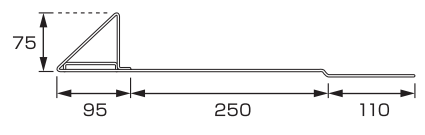

KL-8 三角棚付コロニアル 先付

材種	仕上	入数
鉄	ドブメッキ	50
鉄	ドブ+● ●	50
SUS304	生地	50
SUS304	● ●	50

※アングル50mmまで使用可