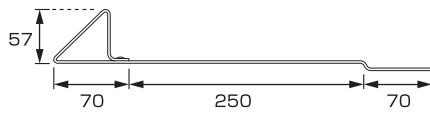

コロニアル用L型

KL-1 L型コロニアル 先付

材種	仕上	入数
鉄	ドブメッキ	50
亜鉛	● ●	50
SUS304	生地	50
SUS304	● ●	50

※アングル40mmまで使用可

KL-3 新型コロニアル 先付

材種	仕上	入数
鉄	ドブメッキ	50
鉄	ドブ+● ●	50
SUS304	生地	50
SUS304	● ●	50

※アングル50mmまで使用可

KL-4 A型コロニアル 先付

材種	仕上	入数
鉄	ドブメッキ	50
鉄	ドブ+● ●	50
SUS304	生地	50
SUS304	● ●	50

※アングル50mmまで使用可

KL-5 守門コロニアル 先付

材種	仕上	入数
鉄	ドブメッキ	50
鉄	ドブ+● ●	50
SUS304	生地	50
SUS304	● ●	50

※アングル40mmまで使用可

KL-6 B型コロニアル 先付

材種	仕上	入数
鉄	ドブメッキ	50
鉄	ドブ+● ●	50
SUS304	生地	50
SUS304	● ●	50