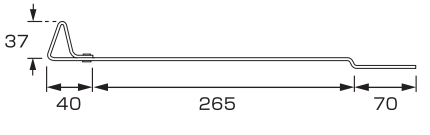

コロニアル用L型

KL-1 L型コロニアル 先付

材種	仕上	入数
鉄	ドブメッキ	50
亜鉛	● ●	50
SUS304	生地	50
SUS304	● ●	50

※アングル40mmまで使用可

KL-3 新型コロニアル 先付

材種	仕上	入数
鉄	ドブメッキ	50
鉄	ドブ+● ●	50
SUS304	生地	50
SUS304	● ●	50

※アングル50mmまで使用可

KL-4 A型コロニアル 先付

材種	仕上	入数
鉄	ドブメッキ	50
鉄	ドブ+● ●	50
SUS304	生地	50
SUS304	● ●	50

※アングル50mmまで使用可

KL-5 守門コロニアル 先付

材種	仕上	入数
鉄	ドブメッキ	50
鉄	ドブ+● ●	50
SUS304	生地	50
SUS304	● ●	50

※アングル40mmまで使用可

KL-6 B型コロニアル 先付

材種	仕上	入数
鉄	ドブメッキ	50
鉄	ドブ+● ●	50
SUS304	生地	50
SUS304	● ●	50