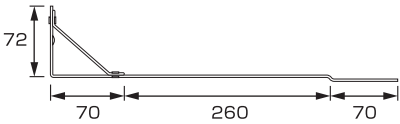

コロニアル用L型

KL-1 L型コロニアル 先付

材種	仕上	入数
鉄	ドブメッキ	50
亜鉛	● ●	50
SUS304	生地	50
SUS304	● ●	50

※アングル40mmまで使用可

KL-3 新型コロニアル 先付

材種	仕上	入数
鉄	ドブメッキ	50
鉄	ドブ+● ●	50
SUS304	生地	50
SUS304	● ●	50

※アングル50mmまで使用可

KL-4 A型コロニアル 先付

材種	仕上	入数
鉄	ドブメッキ	50
鉄	ドブ+● ●	50
SUS304	生地	50
SUS304	● ●	50

※アングル50mmまで使用可

KL-5 守門コロニアル 先付

材種	仕上	入数
鉄	ドブメッキ	50
鉄	ドブ+● ●	50
SUS304	生地	50
SUS304	● ●	50

※アングル40mmまで使用可

KL-6 B型コロニアル 先付

材種	仕上	入数
鉄	ドブメッキ	50
鉄	ドブ+● ●	50
SUS304	生地	50
SUS304	● ●	50