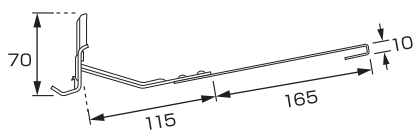

コロニアル用羽根付・メタル瓦用・瓦用アンクル用

KH-1 DXフジコロニアル165L

材種	仕上	入数
鉄	ドブメッキ	100
亜鉛	● ●	100
SUS304	生地	100
SUS304	● ●	100