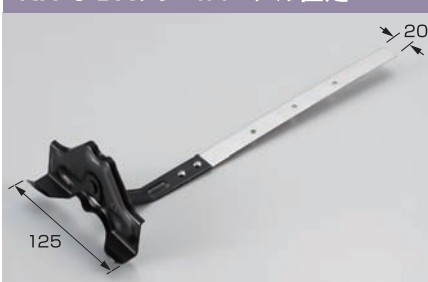

コロニアル用羽根付・メタル瓦用・瓦用アンクル用

KH-1 DXフジコロニアル165L

材種	仕上	入数
鉄	ドブメッキ	100
亜鉛	● ●	100
SUS304	生地	100
SUS304	● ●	100

KH-2 DXフジコロニアル220L

材種	仕上	入数
鉄	ドブメッキ	80
亜鉛	● ●	80
SUS304	生地	80
SUS304	● ●	80

KH-4 DXフジFC型一体式

材種	仕上	入数
SUS304	生地	100
SUS304	● ●	100

KH-5 DXフジコロニアル直足

材種	仕上	入数
亜鉛	● ●	100
SUS304	生地	100
SUS304	● ●	100

K-5 DXフジメタルルーフ用

材種	仕上	入数
鉄	ドブメッキ	100
亜鉛	● ●	100
SUS304	生地	100
SUS304	● ●	100
銅	生地	100

KA-1 瓦用三角アンクル止

材種	仕上	入数
鉄	ドブメッキ	100
鉄	ドブ+● ●	100
SUS304	生地	100
SUS304	● ●	100

※アンクル40mmまで使用可