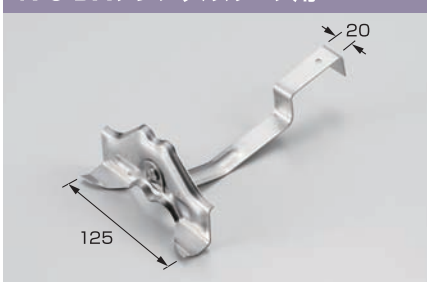

コロニアル用羽根付・メタル瓦用・瓦用アンクル用

KH-1 DXフジコロニアル165L

材種	仕上	入数
鉄	ドブメッキ	100
亜鉛	● ●	100
SUS304	生地	100
SUS304	● ●	100

KH-2 DXフジコロニアル220L

材種	仕上	入数
鉄	ドブメッキ	80
亜鉛	● ●	80
SUS304	生地	80
SUS304	● ●	80

KH-4 DXフジFC型一体式

材種	仕上	入数
SUS304	生地	100
SUS304	● ●	100

KH-5 DXフジコロニアル直足

材種	仕上	入数
亜鉛	● ●	100
SUS304	生地	100
SUS304	● ●	100

K-5 DXフジメタルルーフ用

材種	仕上	入数
鉄	ドブメッキ	100
亜鉛	● ●	100
SUS304	生地	100
SUS304	● ●	100
銅	生地	100

KA-1 瓦用三角アンクル止

材種	仕上	入数
鉄	ドブメッキ	100
鉄	ドブ+● ●	100
SUS304	生地	100
SUS304	● ●	100

※アンクル40mmまで使用可