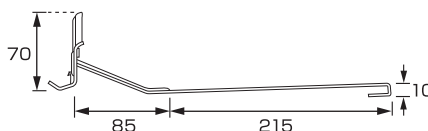

KH-4 DXフジFC型一体式

材種	仕上	入数
SUS304	生地	100
SUS304	● ●	100