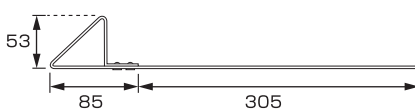

KA-1 瓦用三角アンクル止

材種	仕上	入数
鉄	ドブメッキ	100
鉄	ドブ+● ●	100
SUS304	生地	100
SUS304	● ●	100

※アンクル40mmまで使用可