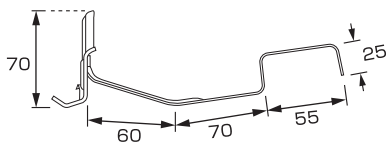

K-5 DXフジメタルルーフ用

材種	仕上	入数
鉄	ドブメッキ	100
亜鉛	● ●	100
SUS304	生地	100
SUS304	● ●	100
銅	生地	100