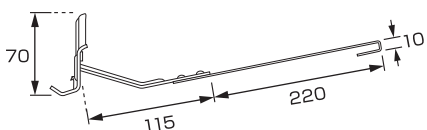

KH-2 DXフジコロニアル220L

材種	仕上	入数
鉄	ドブメッキ	80
亜鉛	● ●	80
SUS304	生地	80
SUS304	● ●	80