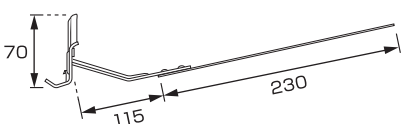

KH-5 DXフジコロニアル直足

材種	仕上	入数
亜鉛	● ●	100
SUS304	生地	100
SUS304	● ●	100