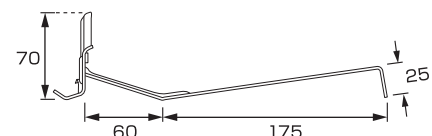

K-2 DXフジ三州瓦一体式

材種	仕上	入数
SUS304	生地	100
SUS304	● ●	100

K-3 DXフジ日本瓦一体式

材種	仕上	入数
SUS304	生地	100
SUS304	● ●	100

K-4 DXフジ普及型一体式

材種	仕上	入数
SUS304	生地	100
SUS304	● ●	100

K-7 DXフジ普及型ステン足付

材種	仕上	入数
鉄	ドブメッキ	100
亜鉛	● ●	100
SUS304	生地	100
SUS304	● ●	100