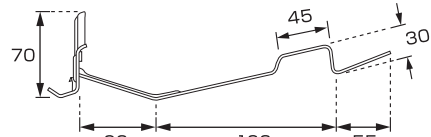

K-2 DXフジ三州瓦一体式

材種	仕上	入数
SUS304	生地	100
SUS304	● ●	100