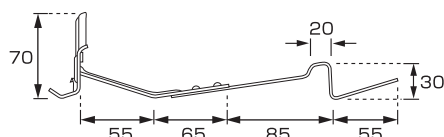

和瓦用

K-1 DXフジ和型一体式

材種	仕上	入数
■K-1A DXフジ和型一体式 薄		
SUS304	生地	100
SUS304	● ●	100
※足 1.0t 羽根 1.2t		
■K-1B DXフジ和型一体式 厚		
SUS304	生地	100
SUS304	● ●	100
※足 1.5t 羽根 2.3t		

K-6 DXフジ和型ステン足付

材種	仕上	入数
鉄	ドブメッキ	100
亜鉛	● ●	100
SUS304	生地	100
SUS304	● ●	100