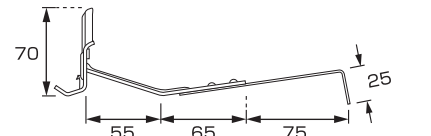

K-2 DXフジ三州瓦一体式

材種	仕上	入数
SUS304	生地	100
SUS304	● ●	100

K-3 DXフジ日本瓦一体式

材種	仕上	入数
SUS304	生地	100
SUS304	● ●	100

K-4 DXフジ普及型一体式

材種	仕上	入数
SUS304	生地	100
SUS304	● ●	100

K-7 DXフジ普及型ステン足付

材種	仕上	入数
鉄	ドブメッキ	100
亜鉛	● ●	100
SUS304	生地	100
SUS304	● ●	100