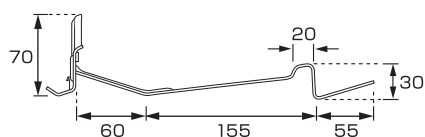

和瓦用

K-1 DXフジ和型一体式

材種	仕上	入数
■K-1A DXフジ和型一体式 薄		
SUS304	生地	100
SUS304	● ●	100
※足 1.0t 羽根 1.2t		
■K-1B DXフジ和型一体式 厚		
SUS304	生地	100
SUS304	● ●	100
※足 1.5t 羽根 2.3t		

K-6 DXフジ和型ステン足付

材種	仕上	入数
鉄	ドブメッキ	100
亜鉛	● ●	100
SUS304	生地	100
SUS304	● ●	100