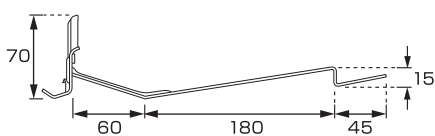

K-3 DXフジ日本瓦一体式

材種	仕上	入数
SUS304	生地	100
SUS304	● ●	100