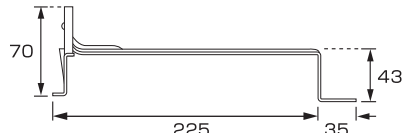

和瓦用・S瓦用・洋瓦用波型

K-14 三日月和型

材種	仕上	入数
SUS430	生地	100
SUS430	● ●	100

K-20 S型瓦用

材種	仕上	入数
SUS304	生地	100
SUS304	● ●	100

K-11 ヨーロピアン W型

材種	仕上	入数
SUS430	生地	100
SUS430	● ●	100
SUS304	生地	100
SUS304	● ●	100

K-12 ヨーロピアン 山低

材種	仕上	入数
SUS430	生地	100
SUS430	● ●	100

K-13 ヨーロピアン 山高

材種	仕上	入数
SUS430	生地	100
SUS430	● ●	100

K-18 洋瓦併用 W型

材種	仕上	入数
SUS430	生地	100
SUS430	● ●	100
SUS304	生地	100
SUS304	● ●	100

平倉用

段倉用

五接用