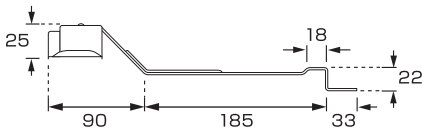

和瓦用・S瓦用・洋瓦用波型

K-14 三日月和型

材種	仕上	入数
SUS430	生地	100
SUS430	● ●	100

K-20 S型瓦用

材種	仕上	入数
SUS304	生地	100
SUS304	● ●	100

K-11 ヨーロピアン W型

材種	仕上	入数
SUS430	生地	100
SUS430	● ●	100
SUS304	生地	100
SUS304	● ●	100

K-12 ヨーロピアン 山低

材種	仕上	入数
SUS430	生地	100
SUS430	● ●	100

K-13 ヨーロピアン 山高

材種	仕上	入数
SUS430	生地	100
SUS430	● ●	100

K-18 洋瓦併用 W型

材種	仕上	入数
SUS430	生地	100
SUS430	● ●	100
SUS304	生地	100
SUS304	● ●	100

平倉用

段倉用

五接用