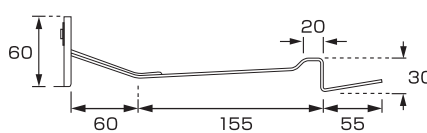

和瓦用・S瓦用・洋瓦用波型

K-14 三日月和型

材種	仕上	入数
SUS430	生地	100
SUS430	● ●	100

K-20 S型瓦用

材種	仕上	入数
SUS304	生地	100
SUS304	● ●	100

K-11 ヨーロピアン W型

材種	仕上	入数
SUS430	生地	100
SUS430	● ●	100
SUS304	生地	100
SUS304	● ●	100

K-12 ヨーロピアン 山低

材種	仕上	入数
SUS430	生地	100
SUS430	● ●	100

K-13 ヨーロピアン 山高

材種	仕上	入数
SUS430	生地	100
SUS430	● ●	100

K-18 洋瓦併用 W型

材種	仕上	入数
SUS430	生地	100
SUS430	● ●	100
SUS304	生地	100
SUS304	● ●	100

平倉用

段倉用

五接用