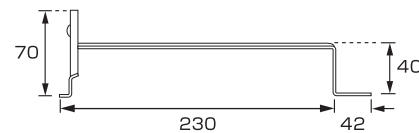

和瓦用・S瓦用・洋瓦用波型

K-14 三日月和型

材種	仕上	入数
SUS430	生地	100
SUS430	● ●	100

K-20 S型瓦用

材種	仕上	入数
SUS304	生地	100
SUS304	● ●	100

K-11 ヨーロピアン W型

材種	仕上	入数
SUS430	生地	100
SUS430	● ●	100
SUS304	生地	100
SUS304	● ●	100

K-12 ヨーロピアン 山低

材種	仕上	入数
SUS430	生地	100
SUS430	● ●	100

K-13 ヨーロピアン 山高

材種	仕上	入数
SUS430	生地	100
SUS430	● ●	100

K-18 洋瓦併用 W型

材種	仕上	入数
SUS430	生地	100
SUS430	● ●	100
SUS304	生地	100
SUS304	● ●	100

平倉用

段倉用

五接用