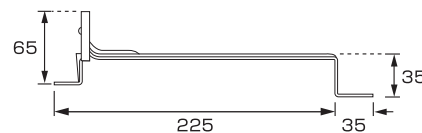

和瓦用・S瓦用・洋瓦用波型

K-14 三日月和型

材種	仕上	入数
SUS430	生地	100
SUS430	● ●	100

K-20 S型瓦用

材種	仕上	入数
SUS304	生地	100
SUS304	● ●	100

K-11 ヨーロピアン W型

材種	仕上	入数
SUS430	生地	100
SUS430	● ●	100
SUS304	生地	100
SUS304	● ●	100

K-12 ヨーロピアン 山低

材種	仕上	入数
SUS430	生地	100
SUS430	● ●	100

K-13 ヨーロピアン 山高

材種	仕上	入数
SUS430	生地	100
SUS430	● ●	100

K-18 洋瓦併用 W型

材種	仕上	入数
SUS430	生地	100
SUS430	● ●	100
SUS304	生地	100
SUS304	● ●	100

平倉用

段倉用

五接用