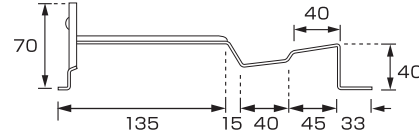

和瓦用・S瓦用・洋瓦用波型

K-14 三日月和型

材種	仕上	入数
SUS430	生地	100
SUS430	● ●	100

K-20 S型瓦用

材種	仕上	入数
SUS304	生地	100
SUS304	● ●	100

K-11 ヨーロピアン W型

材種	仕上	入数
SUS430	生地	100
SUS430	● ●	100
SUS304	生地	100
SUS304	● ●	100

K-12 ヨーロピアン 山低

材種	仕上	入数
SUS430	生地	100
SUS430	● ●	100

K-13 ヨーロピアン 山高

材種	仕上	入数
SUS430	生地	100
SUS430	● ●	100

K-18 洋瓦併用 W型

材種	仕上	入数
SUS430	生地	100
SUS430	● ●	100
SUS304	生地	100
SUS304	● ●	100

平倉用

段倉用

五接用