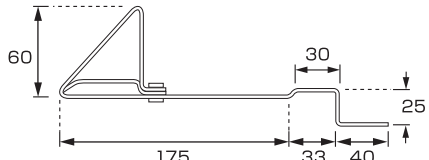

モニエル瓦・平板瓦・セキスイ瓦

K-8 ホームステッド

材種	仕上	入数
SUS430	生地	100
SUS430	● ●	100

K-9 センチュリオン

材種	仕上	入数
SUS430	生地	100
SUS430	● ●	100

K-10 平板瓦兼用

材種	仕上	入数
SUS430	生地	100
SUS430	● ● ●	100

K-15 セキスイブロックI型

材種	仕上	入数
SUS304	●	60

K-16 セキスイブロックII・III型

材種	仕上	入数
SUS304	●	50

K-17 セキスイブロックIV型

材種	仕上	入数
SUS304	●	60

※アングル40mmまで使用可

※アングル40mmまで使用可

※アングル40mmまで使用可