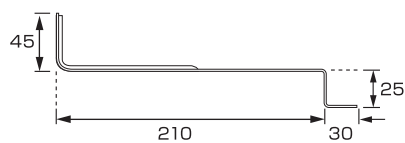

モニエル瓦・平板瓦・セキスイ瓦

K-8 ホームステッド

材種	仕上	入数
SUS430	生地	100
SUS430	● ●	100

K-9 センチュリオン

材種	仕上	入数
SUS430	生地	100
SUS430	● ●	100

K-10 平板瓦兼用

材種	仕上	入数
SUS430	生地	100
SUS430	● ● ●	100

K-15 セキスイブロックI型

材種	仕上	入数
SUS304	●	60

K-16 セキスイブロックII・III型

材種	仕上	入数
SUS304	●	50

K-17 セキスイブロックIV型

材種	仕上	入数
SUS304	●	60

※アングル40mmまで使用可

※アングル40mmまで使用可

※アングル40mmまで使用可