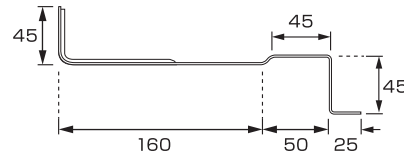

モニエル瓦・平板瓦・セキスイ瓦

K-8 ホームステッド

材種	仕上	入数
SUS430	生地	100
SUS430	● ●	100

K-9 センチュリオン

材種	仕上	入数
SUS430	生地	100
SUS430	● ●	100

K-10 平板瓦兼用

材種	仕上	入数
SUS430	生地	100
SUS430	● ● ●	100

K-15 セキスイブロックI型

材種	仕上	入数
SUS304	●	60

K-16 セキスイブロックII・III型

材種	仕上	入数
SUS304	●	50

K-17 セキスイブロックIV型

材種	仕上	入数
SUS304	●	60

※アングル40mmまで使用可

※アングル40mmまで使用可

※アングル40mmまで使用可