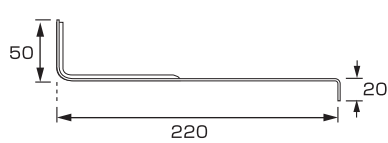

モニエル瓦・平板瓦・セキスイ瓦

K-8 ホームステッド

材種	仕上	入数
SUS430	生地	100
SUS430	● ●	100

K-9 センチュリオン

材種	仕上	入数
SUS430	生地	100
SUS430	● ●	100

K-10 平板瓦兼用

材種	仕上	入数
SUS430	生地	100
SUS430	● ● ●	100

K-15 セキスイブロックI型

材種	仕上	入数
SUS304	●	60

K-16 セキスイブロックII・III型

材種	仕上	入数
SUS304	●	50

K-17 セキスイブロックIV型

材種	仕上	入数
SUS304	●	60

※アングル40mmまで使用可

※アングル40mmまで使用可

※アングル40mmまで使用可