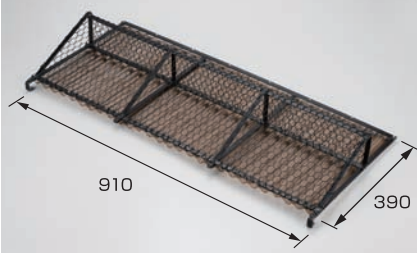

落下防止ネット

RK-1 落下防止ネット 平葺S

旧品番 Y-43

材種	仕上	入数
鉄	ドブ+●	6
SUS304	●	6

RK-2 落下防止ネット 平葺

旧品番 Y-41

材種	仕上	入数
鉄	ドブ+●	4
SUS304	●	4

RK-3 落下防止ネット 平葺L

材種	仕上	入数
鉄	ドブ+●	4
SUS304	●	4

RK-4 落下防止ネット 平葺HG

材種	仕上	入数
鉄	ドブ+●	4
SUS304	●	4

RK-5 落下防止ネット 三晃式用

旧品番 Y-42

材種	仕上	入数
鉄	ドブ+●	4
SUS304	●	4