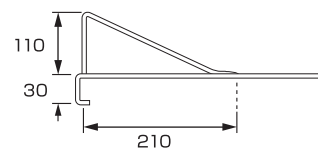

落下防止ネット

RK-1 落下防止ネット 平葺S

旧品番 Y-43

材種	仕上	入数
鉄	ドブ+●	6
SUS304	●	6

RK-2 落下防止ネット 平葺

旧品番 Y-41

材種	仕上	入数
鉄	ドブ+●	4
SUS304	●	4

RK-3 落下防止ネット 平葺L

材種	仕上	入数
鉄	ドブ+●	4
SUS304	●	4

RK-4 落下防止ネット 平葺HG

材種	仕上	入数
鉄	ドブ+●	4
SUS304	●	4

RK-5 落下防止ネット 三晃式用

旧品番 Y-42

材種	仕上	入数
鉄	ドブ+●	4
SUS304	●	4