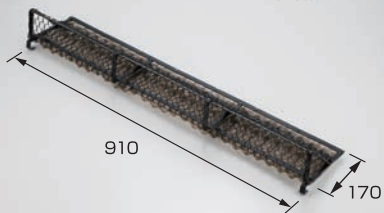

落下防止ネット

RK-1 落下防止ネット 平葺S

旧品番 Y-43

材種	仕上	入数
鉄	ドブ+●	6
SUS304	●	6

RK-2 落下防止ネット 平葺

旧品番 Y-41

材種	仕上	入数
鉄	ドブ+●	4
SUS304	●	4

RK-3 落下防止ネット 平葺L

材種	仕上	入数
鉄	ドブ+●	4
SUS304	●	4

RK-4 落下防止ネット 平葺HG

材種	仕上	入数
鉄	ドブ+●	4
SUS304	●	4

RK-5 落下防止ネット 三晃式用

旧品番 Y-42

材種	仕上	入数
鉄	ドブ+●	4
SUS304	●	4