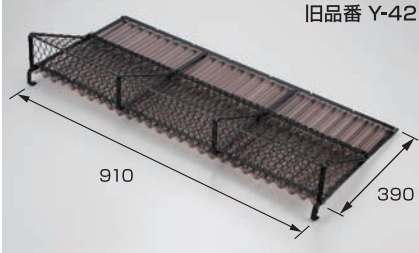

落下防止ネット

RK-1 落下防止ネット 平葺S

旧品番 Y-43

材種	仕上	入数
鉄	ドブ+●	6
SUS304	●	6

RK-2 落下防止ネット 平葺

旧品番 Y-41

材種	仕上	入数
鉄	ドブ+●	4
SUS304	●	4

RK-3 落下防止ネット 平葺L

材種	仕上	入数
鉄	ドブ+●	4
SUS304	●	4

RK-4 落下防止ネット 平葺HG

材種	仕上	入数
鉄	ドブ+●	4
SUS304	●	4

RK-5 落下防止ネット 三晃式用

旧品番 Y-42

材種	仕上	入数
鉄	ドブ+●	4
SUS304	●	4