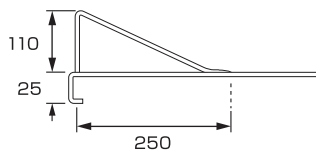

落下防止ネット

RK-1 落下防止ネット 平葺S

旧品番 Y-43

材種	仕上	入数
鉄	ドブ+●	6
SUS304	●	6

RK-2 落下防止ネット 平葺

旧品番 Y-41

材種	仕上	入数
鉄	ドブ+●	4
SUS304	●	4

RK-3 落下防止ネット 平葺L

材種	仕上	入数
鉄	ドブ+●	4
SUS304	●	4

RK-4 落下防止ネット 平葺HG

材種	仕上	入数
鉄	ドブ+●	4
SUS304	●	4

RK-5 落下防止ネット 三晃式用

旧品番 Y-42

材種	仕上	入数
鉄	ドブ+●	4
SUS304	●	4