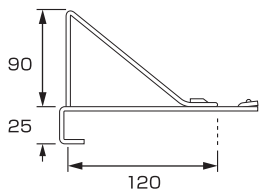

落下防止ネット

RK-1 落下防止ネット 平葺S

旧品番 Y-43

材種	仕上	入数
鉄	ドブ+●	6
SUS304	●	6

RK-2 落下防止ネット 平葺

旧品番 Y-41

材種	仕上	入数
鉄	ドブ+●	4
SUS304	●	4

RK-3 落下防止ネット 平葺L

材種	仕上	入数
鉄	ドブ+●	4
SUS304	●	4

RK-4 落下防止ネット 平葺HG

材種	仕上	入数
鉄	ドブ+●	4
SUS304	●	4

RK-5 落下防止ネット 三晃式用

旧品番 Y-42

材種	仕上	入数
鉄	ドブ+●	4
SUS304	●	4