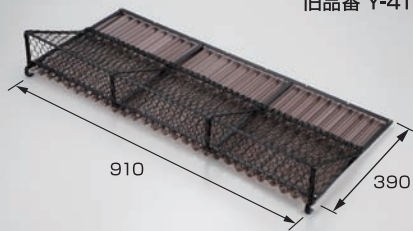

落下防止ネット

RK-1 落下防止ネット 平葺S

旧品番 Y-43

材種	仕上	入数
鉄	ドブ+●	6
SUS304	●	6

RK-2 落下防止ネット 平葺

旧品番 Y-41

材種	仕上	入数
鉄	ドブ+●	4
SUS304	●	4

RK-3 落下防止ネット 平葺L

材種	仕上	入数
鉄	ドブ+●	4
SUS304	●	4

RK-4 落下防止ネット 平葺HG

材種	仕上	入数
鉄	ドブ+●	4
SUS304	●	4

RK-5 落下防止ネット 三晃式用

旧品番 Y-42

材種	仕上	入数
鉄	ドブ+●	4
SUS304	●	4