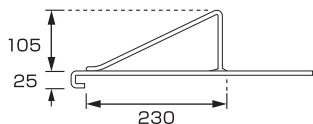

落下防止ネット

RK-1 落下防止ネット 平葺S

旧品番 Y-43

材種	仕上	入数
鉄	ドブ+●	6
SUS304	●	6

RK-2 落下防止ネット 平葺

旧品番 Y-41

材種	仕上	入数
鉄	ドブ+●	4
SUS304	●	4

RK-3 落下防止ネット 平葺L

材種	仕上	入数
鉄	ドブ+●	4
SUS304	●	4

RK-4 落下防止ネット 平葺HG

材種	仕上	入数
鉄	ドブ+●	4
SUS304	●	4

RK-5 落下防止ネット 三晃式用

旧品番 Y-42

材種	仕上	入数
鉄	ドブ+●	4
SUS304	●	4