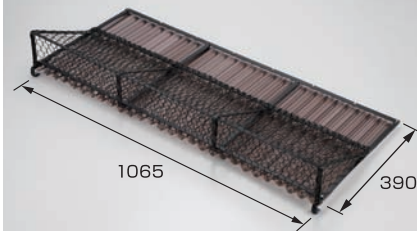

落下防止ネット

RK-1 落下防止ネット 平葺S

旧品番 Y-43

材種	仕上	入数
鉄	ドブ+●	6
SUS304	●	6

RK-2 落下防止ネット 平葺

旧品番 Y-41

材種	仕上	入数
鉄	ドブ+●	4
SUS304	●	4

RK-3 落下防止ネット 平葺L

材種	仕上	入数
鉄	ドブ+●	4
SUS304	●	4

RK-4 落下防止ネット 平葺HG

材種	仕上	入数
鉄	ドブ+●	4
SUS304	●	4

RK-5 落下防止ネット 三晃式用

旧品番 Y-42

材種	仕上	入数
鉄	ドブ+●	4
SUS304	●	4