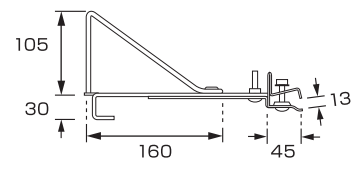

落下防止ネット・ネット用取付金具

平葺用
段葺用
五棟用
立平用
コロニアル用
折版用
太陽光PV金具・資材止
落下防止ネット

材種	仕上	入数
鉄	●	4
SUS304	●	4

材種	仕上	入数
鉄	●	4
SUS304	●	4

材種	仕上	入数
亜鉛	●	25
SUS304	生地	25
SUS304	●	25