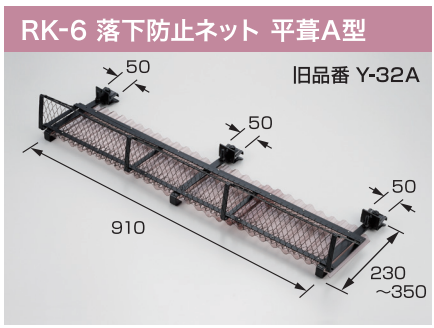

落下防止ネット・ネット用取付金具

平葺用
段葺用
五棟用
立平用
コロニアル用
折版用
太陽光PV金具・資材止
落下防止ネット

材種	仕上	入数
鉄	●	4
SUS304	●	4

材種	仕上	入数
鉄	●	4
SUS304	●	4

材種	仕上	入数
亜鉛	●	25
SUS304	生地	25
SUS304	●	25