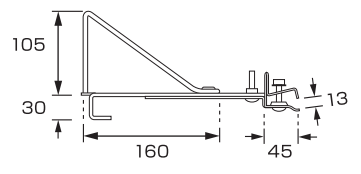

落下防止ネット・ネット用取付金具

平葺用
段葺用
五棟用
立平用
コロニアル用
折版用
太陽光PV金具・資材止
落下防止ネット

材種	仕上	入数
鉄	●	4
SUS304	●	4

材種	仕上	入数
鉄	●	4
SUS304	●	4

材種	仕上	入数
亜鉛	●	25
SUS304	生地	25
SUS304	●	25