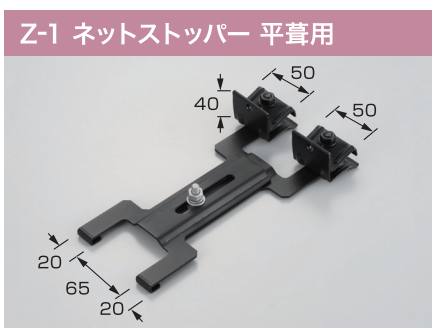

落下防止ネット・ネット用取付金具

平葺用
段葺用
五棟用
立平用
コロニアル用
折版用
太陽光PV金具・資材止
落下防止ネット

材種	仕上	入数
鉄	●	4
SUS304	●	4

材種	仕上	入数
鉄	●	4
SUS304	●	4

材種	仕上	入数
亜鉛	●	25
SUS304	生地	25
SUS304	●	25