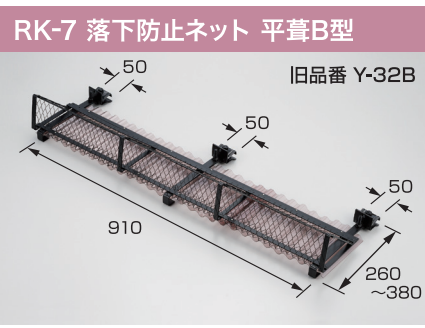

落下防止ネット・ネット用取付金具

平葺用
段葺用
五棟用
立平用
コロニアル用
折版用
太陽光PV金具・資材止
落下防止ネット

材種	仕上	入数
鉄	●	4
SUS304	●	4

材種	仕上	入数
鉄	●	4
SUS304	●	4

材種	仕上	入数
亜鉛	●	25
SUS304	生地	25
SUS304	●	25