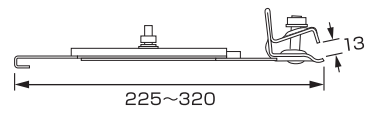

落下防止ネット・ネット用取付金具

平葺用
段葺用
五棟用
立平用
コロニアル用
折版用
太陽光PV金具・資材止
落下防止ネット

材種	仕上	入数
鉄	●	4
SUS304	●	4

材種	仕上	入数
鉄	●	4
SUS304	●	4

材種	仕上	入数
亜鉛	●	25
SUS304	生地	25
SUS304	●	25