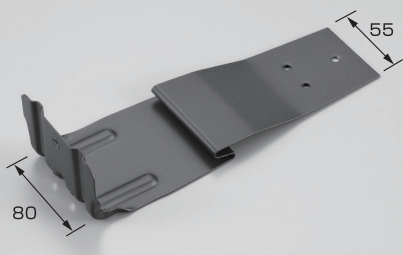

Y-23 扇型平葺S足 A型(リブ付)

材種	仕上	入数
SUS304	生地	100
SUS304	● ● ● ●	100