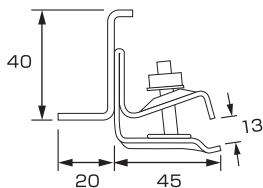

太陽光PV金具・資材止

落下防止ネット

Y-33 雪解レール 450mm

材種	仕上	入数
亜鉛	●	30
高耐食鋼板	カラー	30

Y-34 雪解レール 600mm

材種	仕上	入数
亜鉛	●	20
高耐食鋼板		20

Y-35 雪解レール 900mm

材種	仕上	入数
亜鉛	●	10
高耐食鋼板		10