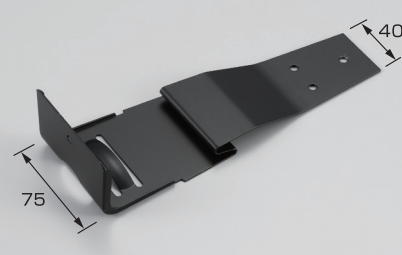

太陽光PV金具・資材止

落下防止ネット

Y-33 雪解レール 450mm

材種	仕上	入数
亜鉛	●	30
高耐食鋼板	カラー	30

Y-34 雪解レール 600mm

材種	仕上	入数
亜鉛	●	20
高耐食鋼板		20

Y-35 雪解レール 900mm

材種	仕上	入数
亜鉛	●	10
高耐食鋼板		10

Y-23 扇型平葺S足 A型(リブ付)

材種	仕上	入数
SUS304	生地	100
SUS304	● ● ● ●	100

Y-24 扇型平葺S足 B型

材種	仕上	入数
SUS304	生地	100
SUS304	● ● ● ● ●	100
SUS430	生地	100
SUS430	カラー	100

Y-25 流星平葺S足

材種	仕上	入数
SUS304	生地	100
SUS304	カラー	100
SUS430	生地	100
SUS430	カラー	100
高耐食鋼板	● ● ● ●	100