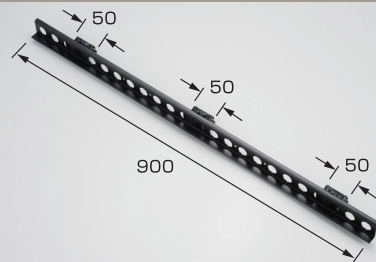

太陽光PV金具・資材止

落下防止ネット

Y-33 雪解レール 450mm

材種	仕上	入数
亜鉛	●	30
高耐食鋼板	カラー	30

Y-34 雪解レール 600mm

材種	仕上	入数
亜鉛	●	20
高耐食鋼板		20

Y-35 雪解レール 900mm

材種	仕上	入数
亜鉛	●	10
高耐食鋼板		10