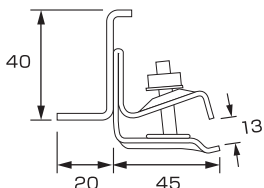

平葺用羽根付後付・平葺用扇型先付

平葺用

段葺用

五葺用

立平用

コロニアル用

立葺

折版用

太陽光PV金具・資材止

落下防止ネット

Y-33 雪解レール 450mm

材種	仕上	入数
亜鉛	●	30
高耐食鋼板	カラー	30

Y-34 雪解レール 600mm

材種	仕上	入数
亜鉛	●	20
高耐食鋼板		20

Y-35 雪解レール 900mm

材種	仕上	入数
亜鉛	●	10
高耐食鋼板		10