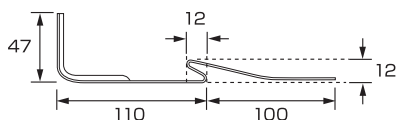

太陽光PV金具・資材止

落下防止ネット

Y-33 雪解レール 450mm

材種	仕上	入数
亜鉛	●	30
高耐食鋼板	カラー	30

Y-34 雪解レール 600mm

材種	仕上	入数
亜鉛	●	20
高耐食鋼板		20

Y-35 雪解レール 900mm

材種	仕上	入数
亜鉛	●	10
高耐食鋼板		10

Y-23 扇型平葺S足 A型(リブ付)

材種	仕上	入数
SUS304	生地	100
SUS304	● ● ● ●	100

Y-24 扇型平葺S足 B型

材種	仕上	入数
SUS304	生地	100
SUS304	● ● ● ● ●	100
SUS430	生地	100
SUS430	カラー	100

Y-25 流星平葺S足

材種	仕上	入数
SUS304	生地	100
SUS304	カラー	100
SUS430	生地	100
SUS430	カラー	100
高耐食鋼板	● ● ● ●	100