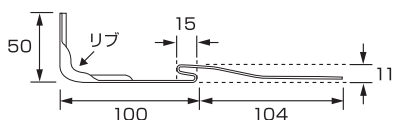

Y-23 扇型平葺S足 A型(リブ付)

材種	仕上	入数
SUS304	生地	100
SUS304	● ● ● ●	100