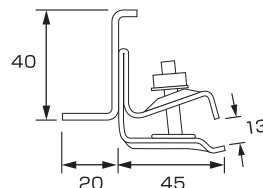

太陽光PV金具・資材止

落下防止ネット

Y-33 雪解レール 450mm

材種	仕上	入数
亜鉛	●	30
高耐食鋼板	カラー	30

Y-34 雪解レール 600mm

材種	仕上	入数
亜鉛	●	20
高耐食鋼板		20

Y-35 雪解レール 900mm

材種	仕上	入数
亜鉛	●	10
高耐食鋼板		10

Y-23 扇型平葺S足 A型(リブ付)

材種	仕上	入数
SUS304	生地	100
SUS304	● ● ● ●	100

Y-24 扇型平葺S足 B型

材種	仕上	入数
SUS304	生地	100
SUS304	● ● ● ● ●	100
SUS430	生地	100
SUS430	カラー	100

Y-25 流星平葺S足

材種	仕上	入数
SUS304	生地	100
SUS304	カラー	100
SUS430	生地	100
SUS430	カラー	100
高耐食鋼板	● ● ● ●	100