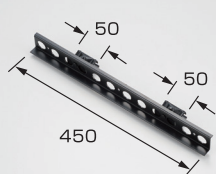

平葺用羽根付後付・平葺用扇型先付

平葺用

段葺用

五葺用

立平用

コロニアル用

立葺

折版用

太陽光PV金具・資材止

落下防止ネット

Y-33 雪解レール 450mm

材種	仕上	入数
亜鉛	●	30
高耐食鋼板	カラー	30

Y-34 雪解レール 600mm

材種	仕上	入数
亜鉛	●	20
高耐食鋼板		20

Y-35 雪解レール 900mm

材種	仕上	入数
亜鉛	●	10
高耐食鋼板		10