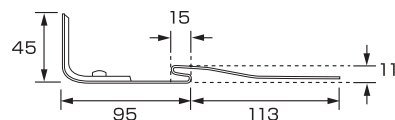

Y-23 扇型平葺S足 A型(リブ付)

材種	仕上	入数
SUS304	生地	100
SUS304	● ● ● ●	100

Y-24 扇型平葺S足 B型

材種	仕上	入数
SUS304	生地	100
SUS304	● ● ● ● ●	100
SUS430	生地	100
SUS430	カラー	100

Y-25 流星平葺S足

材種	仕上	入数
SUS304	生地	100
SUS304	カラー	100
SUS430	生地	100
SUS430	カラー	100
高耐食鋼板	● ● ● ●	100