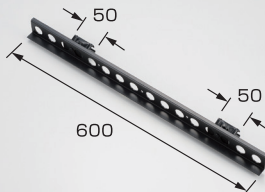

平葺用羽根付後付・平葺用扇型先付

平葺用

段葺用

五葺用

立平用

コロニアル用

立葺

折版用

太陽光PV金具・資材止

落下防止ネット

Y-33 雪解レール 450mm

材種	仕上	入数
亜鉛	●	30
高耐食鋼板	カラー	30

Y-34 雪解レール 600mm

材種	仕上	入数
亜鉛	●	20
高耐食鋼板		20

Y-35 雪解レール 900mm

材種	仕上	入数
亜鉛	●	10
高耐食鋼板		10

Y-23 扇型平葺S足 A型(リブ付)

材種	仕上	入数
SUS304	生地	100
SUS304	● ● ● ●	100

Y-24 扇型平葺S足 B型

材種	仕上	入数
SUS304	生地	100
SUS304	● ● ● ● ●	100
SUS430	生地	100
SUS430	カラー	100

Y-25 流星平葺S足

材種	仕上	入数
SUS304	生地	100
SUS304	カラー	100
SUS430	生地	100
SUS430	カラー	100
高耐食鋼板	● ● ● ●	100