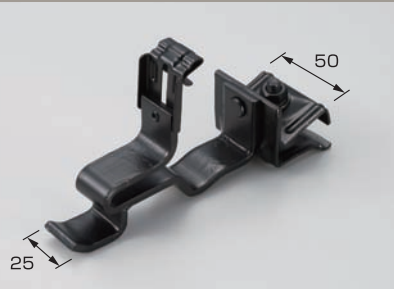

平葺用アンクル用

Y-22 NF-S平葺ステン足付アンクル止付

材種	仕上	入数
亜鉛	生地	40
亜鉛	●●●●	40
SUS304	生地	40
SUS304	●●●●	40

※アンクル50mmまで使用可

YA-1 高山型アンクル止AT式

材種	仕上	入数
鉄	ドブメッキ	60
鉄	ドブ+●●	60
SUS304	生地	60
SUS304	●●	60

※アンクル50mmまで使用可

YA-2 L型アンクル止ステン足付

材種	仕上	入数
亜鉛	生地	50
亜鉛	●●	50
SUS304	生地	50
SUS304	●●	50

※アンクル40mmまで使用可

YA-3N ニューフジアンクルステン足付

材種	仕上	入数
鉄	ドブメッキ	50
鉄	ドブ+●●	50
SUS304	生地	50
SUS304	●●	50

※アンクル50mmまで使用可

YA-3T 高山型アンクル止ステン足付

材種	仕上	入数
鉄	ドブメッキ	50
鉄	ドブ+●●	50
SUS304	生地	50
SUS304	●●	50

※アンクル50mmまで使用可

YA-6スノーマンアンクル止ステン足付

材種	仕上	入数
鉄	ドブメッキ	40
SUS304	生地	40

※アンクル65mmまで使用可

YA-4 三角アングル止ステン足付

材種	仕上	入数
SUS304	生地	100
SUS304	●●	100

※アングル50mmまで使用可

YA-5 三角アングル止ステン足付足長