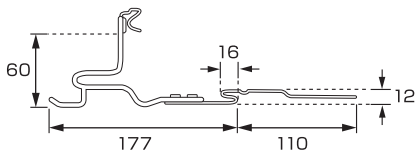

YA-3N ニューフジアンクルステン足付

材種	仕上	入数
鉄	ドブメッキ	50
鉄	ドブ+●●	50
SUS304	生地	50
SUS304	●●	50

※アンクル50mmまで使用可