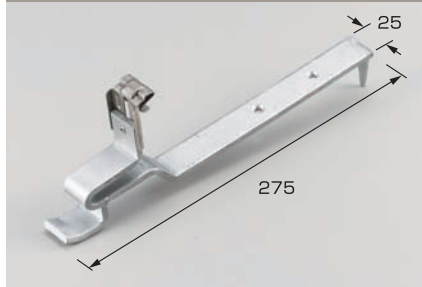

LA-7 高山型アングル止 爪付

材種	仕上	入数
鉄	ドブメッキ	50

※アングル50mmまで使用可