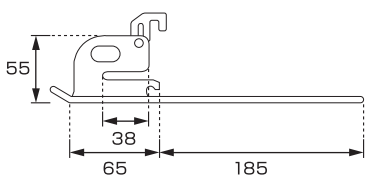

材種	仕上	入数
SUS304	生地	100
SUS304	●●	100

※アングル50mmまで使用可

YA-8 NF-S平葺アングル止 羽根なし

材種	仕上	入数
SUS304	生地	100
SUS304	●●	100

※アングル50mmまで使用可

LA-6 YG型ワンタッチ式アングル止 爪無

材種	仕上	入数
鉄	ドブメッキ	100

※アングル40mmまで使用可