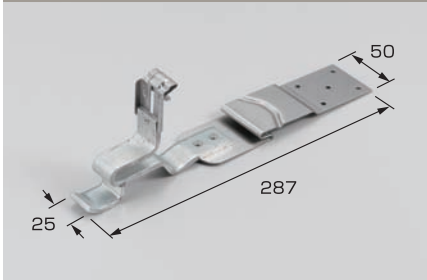

YA-3N ニューフジアンクルステン足付

材種	仕上	入数
鉄	ドブメッキ	50
鉄	ドブ+●●	50
SUS304	生地	50
SUS304	●●	50

※アンクル50mmまで使用可