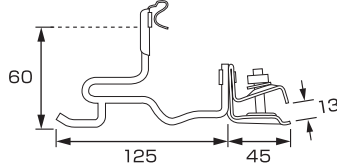

平葺用アンクル用

Y-22 NF-S平葺ステン足付アンクル止付

材種	仕上	入数
亜鉛	生地	40
亜鉛	●●●●	40
SUS304	生地	40
SUS304	●●●●	40

※アンクル50mmまで使用可

YA-1 高山型アンクル止AT式

材種	仕上	入数
鉄	ドブメッキ	60
鉄	ドブ+●●	60
SUS304	生地	60
SUS304	●●	60

※アンクル50mmまで使用可

YA-2 L型アンクル止ステン足付

※アンクル50mmまで使用可

YA-6スノーマンアンクル止ステン足付

材種	仕上	入数
鉄	ドブメッキ	40
SUS304	生地	40

※アンクル65mmまで使用可

YA-4 三角アングル止ステン足付

材種	仕上	入数
SUS304	生地	100
SUS304	●●	100

※アングル50mmまで使用可

YA-5 三角アングル止ステン足付足長