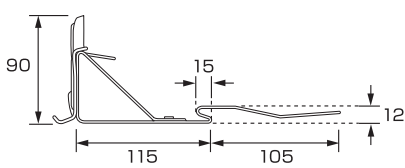

平葺用アンクル用

Y-22 NF-S平葺ステン足付アンクル止付

材種	仕上	入数
亜鉛	生地	40
亜鉛	●●●●	40
SUS304	生地	40
SUS304	●●●●	40

※アンクル50mmまで使用可

YA-1 高山型アンクル止AT式

材種	仕上	入数
鉄	ドブメッキ	60
鉄	ドブ+●●	60
SUS304	生地	60
SUS304	●●	60

※アンクル50mmまで使用可

YA-2 L型アンクル止ステン足付