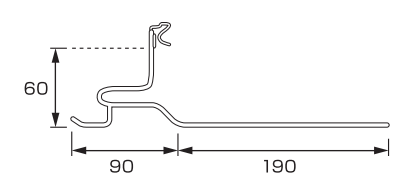

LA-8 高山型アングル止直足 爪無

材種	仕上	入数
鉄	ドブメッキ	50

※アングル50mmまで使用可