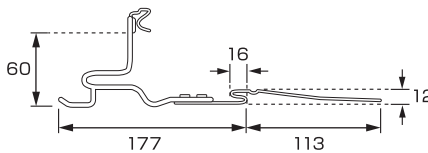

材種	仕上	入数
亜鉛	生地	50
亜鉛	●●	50
SUS304	生地	50
SUS304	●●	50

※アンクル40mmまで使用可

YA-3N ニューフジアンクルステン足付

材種	仕上	入数
鉄	ドブメッキ	50
鉄	ドブ+●●	50
SUS304	生地	50
SUS304	●●	50

※アンクル50mmまで使用可

YA-3T 高山型アンクル止ステン足付

材種	仕上	入数
鉄	ドブメッキ	50
鉄	ドブ+●●	50
SUS304	生地	50
SUS304	●●	50