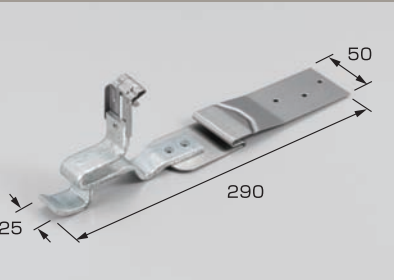

材種	仕上	入数
亜鉛	生地	50
亜鉛	●●	50
SUS304	生地	50
SUS304	●●	50

※アンクル40mmまで使用可

YA-3N ニューフジアンクルステン足付

材種	仕上	入数
鉄	ドブメッキ	50
鉄	ドブ+●●	50
SUS304	生地	50
SUS304	●●	50

※アンクル50mmまで使用可

YA-3T 高山型アンクル止ステン足付

材種	仕上	入数
鉄	ドブメッキ	50
鉄	ドブ+●●	50
SUS304	生地	50
SUS304	●●	50

※アンクル50mmまで使用可

YA-6スノーマンアンクル止ステン足付

材種	仕上	入数
鉄	ドブメッキ	40
SUS304	生地	40

※アンクル65mmまで使用可

YA-4 三角アングル止ステン足付

材種	仕上	入数
SUS304	生地	100
SUS304	●●	100

※アングル50mmまで使用可

YA-5 三角アングル止ステン足付足長