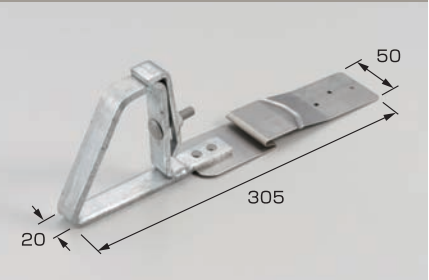

材種	仕上	入数
亜鉛	生地	50
亜鉛	●●	50
SUS304	生地	50
SUS304	●●	50

※アンクル40mmまで使用可

YA-3N ニューフジアンクルステン足付

材種	仕上	入数
鉄	ドブメッキ	50
鉄	ドブ+●●	50
SUS304	生地	50
SUS304	●●	50

※アンクル50mmまで使用可

YA-3T 高山型アンクル止ステン足付

材種	仕上	入数
鉄	ドブメッキ	50
鉄	ドブ+●●	50
SUS304	生地	50
SUS304	●●	50

※アンクル50mmまで使用可

YA-6スノーマンアンクル止ステン足付

材種	仕上	入数
鉄	ドブメッキ	40
SUS304	生地	40

※アンクル65mmまで使用可

YA-4 三角アングル止ステン足付

材種	仕上	入数
SUS304	生地	100
SUS304	●●	100

※アングル50mmまで使用可

YA-5 三角アングル止ステン足付足長