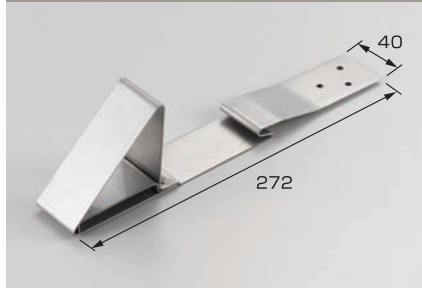

※アンクル50mmまで使用可

YA-6スノーマンアンクル止ステン足付

材種	仕上	入数
鉄	ドブメッキ	40
SUS304	生地	40

※アンクル65mmまで使用可

YA-4 三角アングル止ステン足付

材種	仕上	入数
SUS304	生地	100
SUS304	●●	100

※アングル50mmまで使用可

YA-5 三角アングル止ステン足付足長

材種	仕上	入数
SUS304	生地	100
SUS304	●●	100

※アングル50mmまで使用可

YA-8 NF-S平葺アングル止 羽根なし

材種	仕上	入数
SUS304	生地	100
SUS304	●●	100

※アングル50mmまで使用可

LA-6 YG型ワンタッチ式アングル止 爪無

材種	仕上	入数
鉄	ドブメッキ	100

※アングル40mmまで使用可