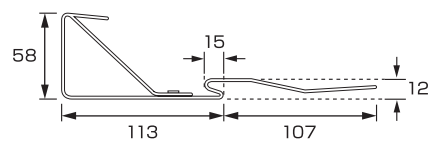

※アンクル50mmまで使用可

YA-6スノーマンアンクル止ステン足付

材種	仕上	入数
鉄	ドブメッキ	40
SUS304	生地	40

※アンクル65mmまで使用可

YA-4 三角アングル止ステン足付

材種	仕上	入数
SUS304	生地	100
SUS304	●●	100

※アングル50mmまで使用可

YA-5 三角アングル止ステン足付足長

材種	仕上	入数
SUS304	生地	100
SUS304	●●	100

※アングル50mmまで使用可

YA-8 NF-S平葺アングル止 羽根なし

材種	仕上	入数
SUS304	生地	100
SUS304	●●	100

※アングル50mmまで使用可

LA-6 YG型ワンタッチ式アングル止 爪無

材種	仕上	入数
鉄	ドブメッキ	100

※アングル40mmまで使用可