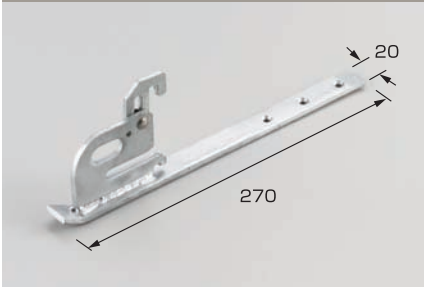

材種	仕上	入数
SUS304	生地	100
SUS304	●●	100

※アングル50mmまで使用可

YA-8 NF-S平葺アングル止 羽根なし

材種	仕上	入数
SUS304	生地	100
SUS304	●●	100

※アングル50mmまで使用可

LA-6 YG型ワンタッチ式アングル止 爪無

材種	仕上	入数
鉄	ドブメッキ	100

※アングル40mmまで使用可