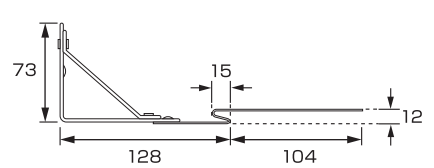

平葺用アンクル用

Y-22 NF-S平葺ステン足付アンクル止付

材種	仕上	入数
亜鉛	生地	40
亜鉛	●●●●	40
SUS304	生地	40
SUS304	●●●●	40

※アンクル50mmまで使用可

YA-1 高山型アンクル止AT式

材種	仕上	入数
鉄	ドブメッキ	60
鉄	ドブ+●●	60
SUS304	生地	60
SUS304	●●	60

※アンクル50mmまで使用可

YA-2 L型アンクル止ステン足付