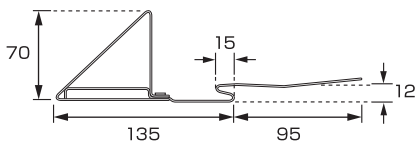

※アンクル50mmまで使用可

YA-6スノーマンアンクル止ステン足付

材種	仕上	入数
鉄	ドブメッキ	40
SUS304	生地	40

※アンクル65mmまで使用可

YA-4 三角アングル止ステン足付

材種	仕上	入数
SUS304	生地	100
SUS304	●●	100

※アングル50mmまで使用可

YA-5 三角アングル止ステン足付足長