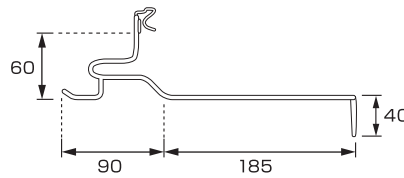

LA-7 高山型アングル止 爪付

材種	仕上	入数
鉄	ドブメッキ	50

※アングル50mmまで使用可