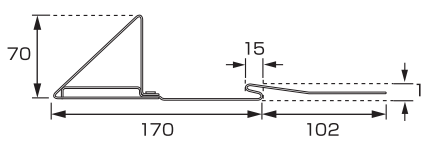

※アンクル50mmまで使用可

YA-6スノーマンアンクル止ステン足付

材種	仕上	入数
鉄	ドブメッキ	40
SUS304	生地	40

※アンクル65mmまで使用可

YA-4 三角アングル止ステン足付

材種	仕上	入数
SUS304	生地	100
SUS304	●●	100

※アングル50mmまで使用可

YA-5 三角アングル止ステン足付足長

材種	仕上	入数
SUS304	生地	100
SUS304	●●	100

※アングル50mmまで使用可

YA-8 NF-S平葺アングル止 羽根なし

材種	仕上	入数
SUS304	生地	100
SUS304	●●	100

※アングル50mmまで使用可

LA-6 YG型ワンタッチ式アングル止 爪無

材種	仕上	入数
鉄	ドブメッキ	100

※アングル40mmまで使用可