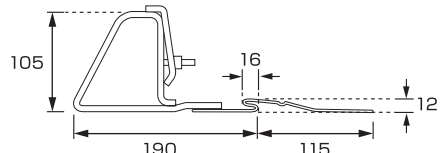

YA-6スノーマンアンクル止ステン足付

材種	仕上	入数
鉄	ドブメッキ	40
SUS304	生地	40

※アンクル65mmまで使用可