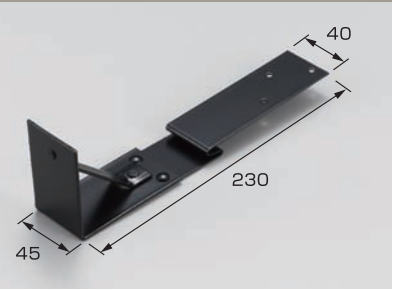

平葺用アンクル用

Y-22 NF-S平葺ステン足付アンクル止付

材種	仕上	入数
亜鉛	生地	40
亜鉛	●●●●	40
SUS304	生地	40
SUS304	●●●●	40

※アンクル50mmまで使用可

YA-1 高山型アンクル止AT式

材種	仕上	入数
鉄	ドブメッキ	60
鉄	ドブ+●●	60
SUS304	生地	60
SUS304	●●	60

※アンクル50mmまで使用可

YA-2 L型アンクル止ステン足付